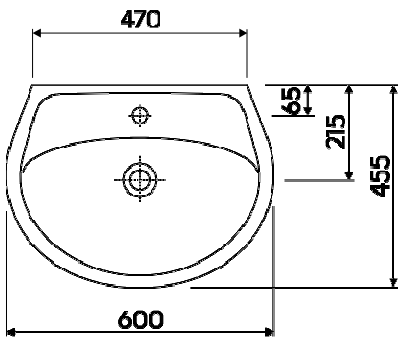

Lavoar 60x45 cm, Idol

KOLO

IDOL

Lavoar cu orificiu baterie si preaplin.

Cod: **M11160**
Greutate: 12 kg
Dimensiune: 60x45 cm

Pentru completare:
- cu pedestal 77000 sau
semipedestal 77100

Montare pe șuruburi.