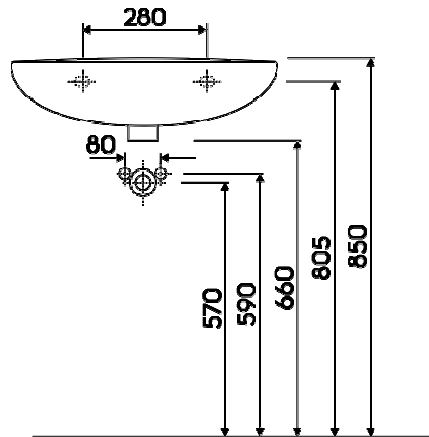

Lavoar 60x45 cm, Idol

KOLO

IDOL

Lavoar cu orificiu baterie si preaplin.

Cod: **M11160**
Greutate: 12 kg
Dimensiune: 60x45 cm

Pentru completare:
- cu pedestal 77000 sau
semipedestal 77100

Montare pe șuruburi.