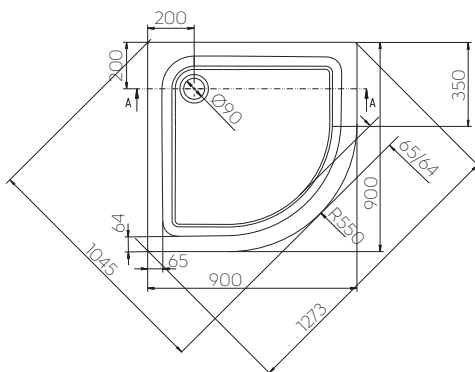

FIRST

BRODZIK PÓŁOKRĄGŁY

Brodzik półokrągły ze zintegrowaną obudową.

Numer: **XBN1690000**

Waga: 8,8 kg

Wymiary: 90 x 90 cm

Głębokość: 4 cm

Odpływ: 90 mm

Wysokość całkowita: 16,5 cm

Materiał: akryl

Informacje dodatkowe:

Polecamy syfon Geberit 150.551.21.1 lub 150.583.21.1.

Brodzik z zamontowanymi nogami.