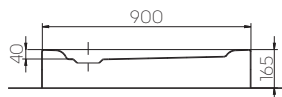

FIRST

BRODZIK PÓŁOKRĄGŁY

Brodzik półokrągły ze zintegrowaną obudową.

Numer: **XBN1690000**

Waga: 8,8 kg

Wymiary: 90 x 90 cm

Głębokość: 4 cm

Odpływ: 90 mm

Wysokość całkowita: 16,5 cm

Materiał: akryl

Informacje dodatkowe:

Polecamy syfon Geberit 150.551.21.1 lub 150.583.21.1.

Brodzik z zamontowanymi nogami.