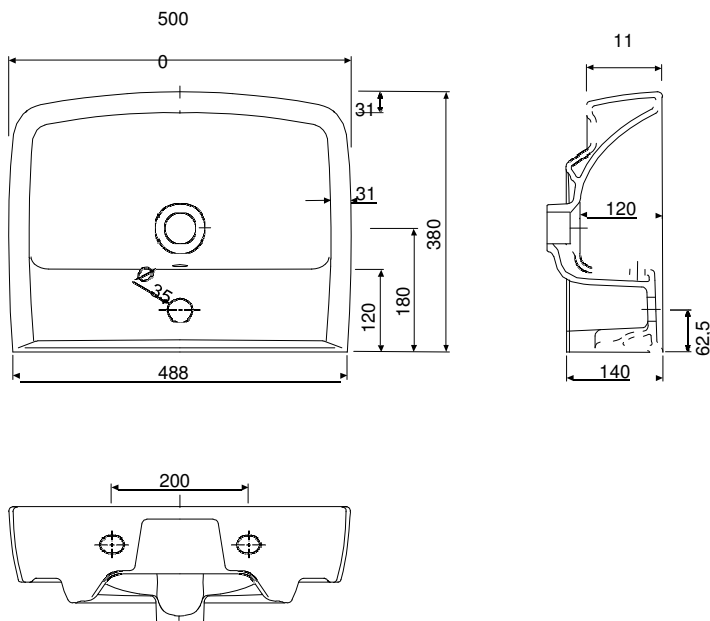

Lavoar pentru
mobilier, 50 cm

KOLO

REKORD

**Lavoar pentru mobilier, 50 cm,
cu orificiu baterie și prea plin.**

Cod: K91952
Greutate: 13 kg
Dimensiune: 50x38 cm

Pentru completare cu dulapul pentru
lavoar 89543, 89544

Montare pe șuruburi.

REKORD