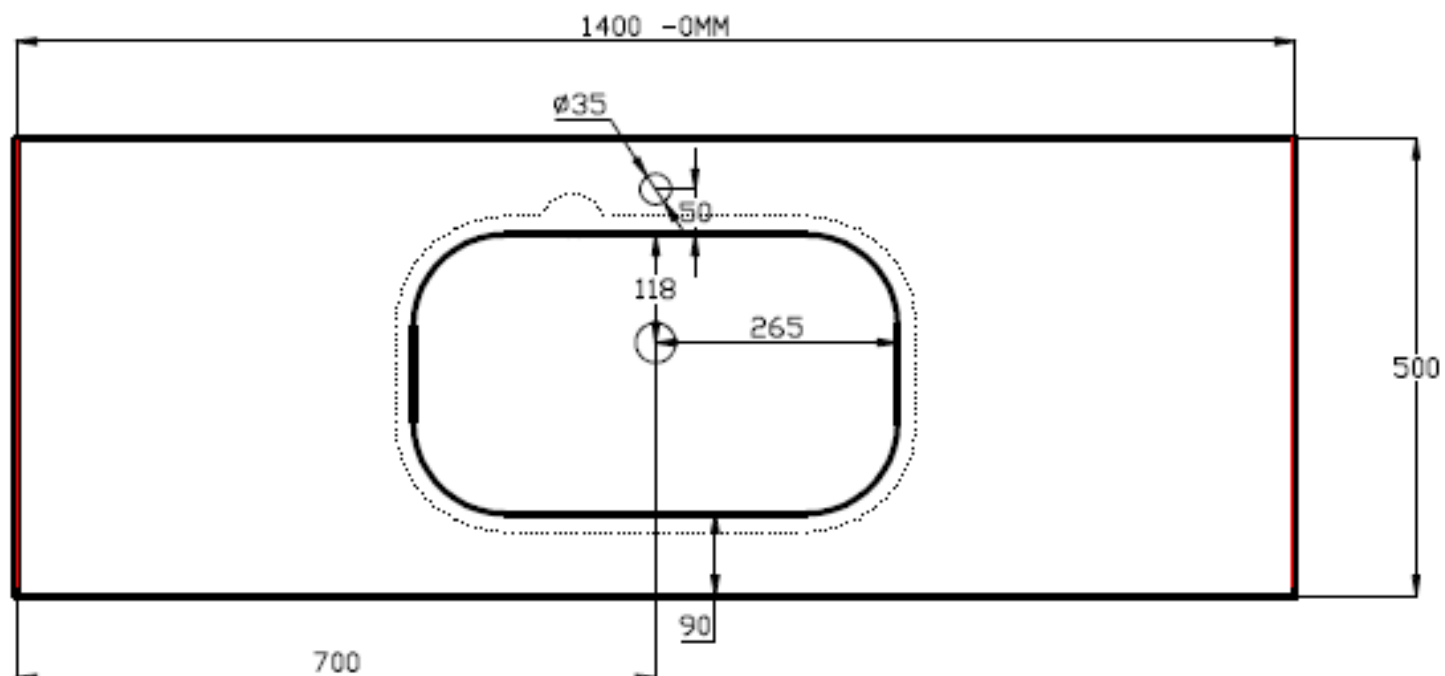

LAVOAR KUMA BANESTI L140X50CM, GROSIME STANDARD
2,2-2,4CM, MATERIAL GRANULON MONACO LUCIOS

DETALII BDL