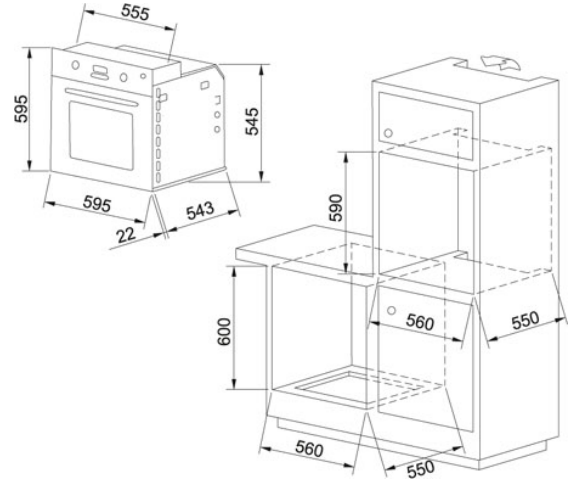

Glass Linear | 116.0547.042

ÜRÜN AİLESİ : Fırınlar | SERİ : Glass Linear | MONTAJ TIPI : Ankastre | MODEL : GN 86 M NT CR | YÜZEY : Cream

TEKNİK BİLGİ

Uzunluk	594,00 mm
Genişlik	594,00 mm
Güç (W)	2300W
Aydınlatma	1 İç Aydınlatma
Kontrol Tipi	Dijital Saat
Derinlik	540,00 mm
Yükseklik	594,00 mm
Piştirme Fonksiyonu	7
Tip	Multifonksiyonel fırın
Fırın Kapasitesi	60-LITERS
Standart Ekipmanlar	2 trays, 2 grill trays
Voltaj	220-240V 50Hz
Cam sayısı	2
Raflar	Yan tel raflar
Güvenlik	YES
Fırın genişliği (cm)	60,00 cm
Program tipi	Elektronik
Enerji Sınıfı	A
Ekran	Dijital
Programlama	Elektronik
İç Kapak	Kolay temizlik için çıkartılabilir cam iç kapak
Soğutma Fanı	Mevcut
Isı	40-240°C
Program	7
Piştirme Fonksiyonları	7