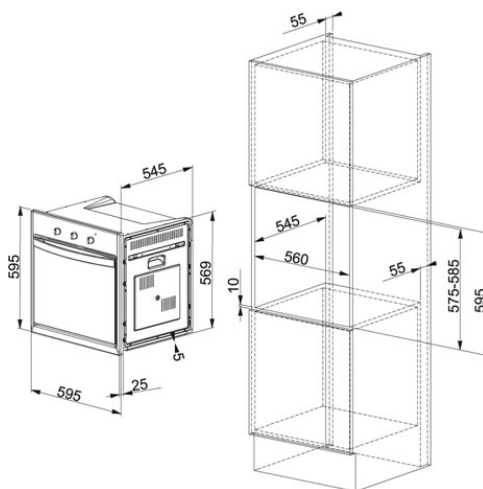

## DATE TEHNICE

Iluminare	1 bec pe peretele din spate
Numar geamuri usa	3
Programator	Programator sfârșit program
Numar Programe	6+2
Volum util	66 litri
Clasa Energetica	A
Comanda	Mecanica
Echipare Standard	2 tăvi, 1 grătar