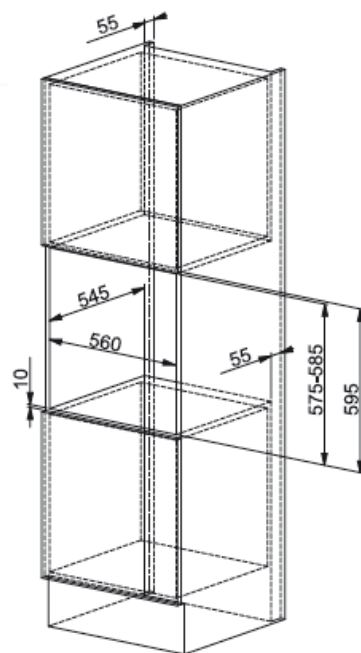

CRYSTAL

Finisaj Model

CR 86 M BK/F

Cristallo nero

FUN

116.0538.422

Clasă energetică A

Bază 60

Volum 66 lt

Programare Început și sfârșit gătit

Număr Funcții 8

Număr geamuri 3

Interior ușă Sistem patentat de demontare
facilă pentru curățare

Ghidaje cromate (opțional șine

telescopice - pag. 233)

Iluminare 2 lămpi laterale