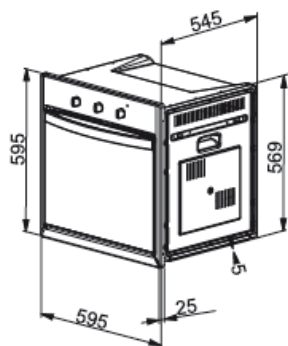

CRYSTAL

Finisaj Model

CR 86 M BK/F

Cristallo nero

FUN

116.0538.422

Clasă energetică A

Bază 60

Volum 66 lt

Programare Început și sfârșit gătit

Număr Funcții 8

Număr geamuri 3

Interior ușă Sistem patentat de demontare
facilă pentru curățare

Ghidaje cromate (opțional șine

telescopice - pag. 233)

Iluminare 2 lămpi laterale