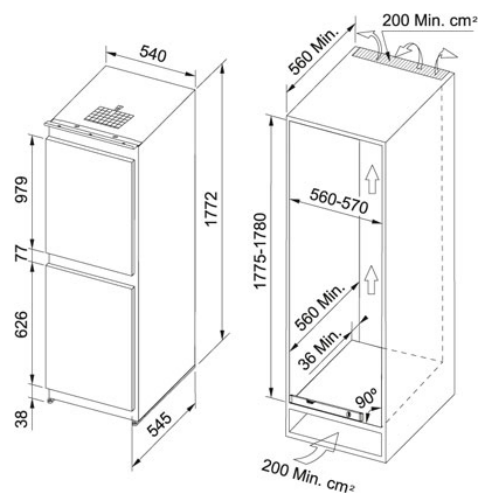

Incorporabilă | 118.0532.354

FAMILY : **Combine frigorifice** | INSTALLATION TYPE : **Incorporabil** | SERIE : **Incorporabilă** | MODEL : **FCB 320 NR V A+**

#### DATE TEHNICE

Capacitate bruta	263 lt
Capacitate neta frigider	258-LT
Clasa Energetica	A+
Capacitate neta congelator	71 lt
Comanda	MECANICĂ
Clasa climatica	N, ST, T
Sertare congelator	3
Iluminare	Led