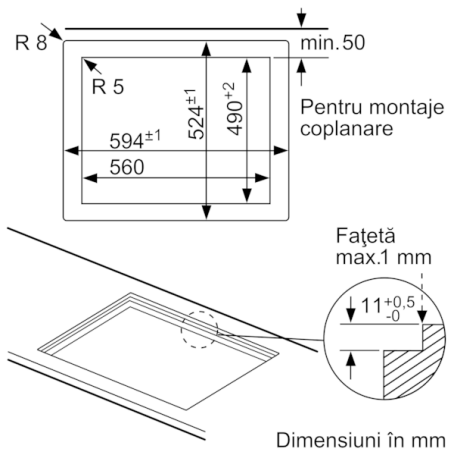

**Serie | 6, Plită pe gaz, 60 cm, Quartz
PPH6A6B20**

- Distanța minimă de la decupajul plitei până la perete
- ** Poziția racordului de gaz în decupaj
- *** Cu cuptor încorporabil dedesubt, dacă este cazul, mai mult; a se vedea cerințele de dimensiuni pentru cuptor