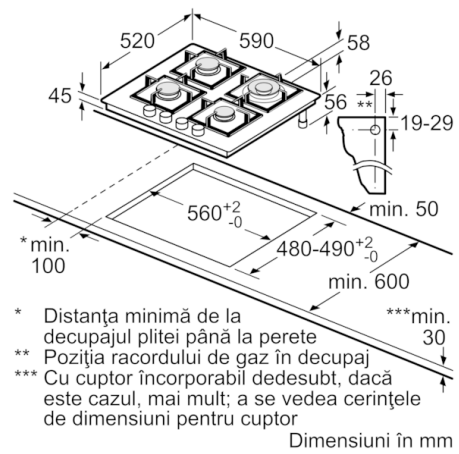

**Serie | 6, Plită pe gaz, 60 cm, Quartz
PPH6A6B20**

- Distanța minimă de la decupajul plitei până la perete
- ** Poziția racordului de gaz în decupaj
- *** Cu cuptor încorporabil dedesubt, dacă este cazul, mai mult; a se vedea cerințele de dimensiuni pentru cuptor