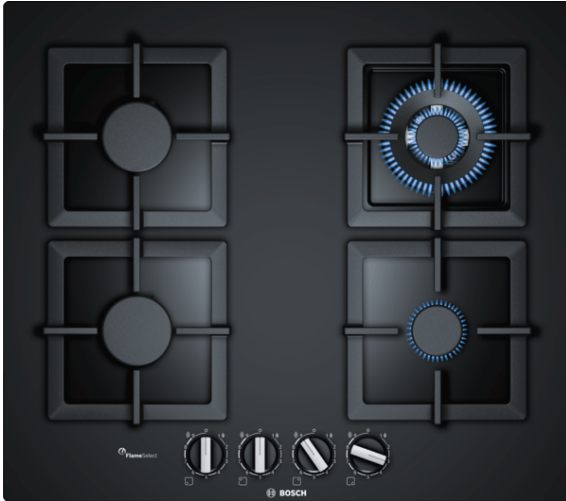

**Serie | 6, Plită pe gaz, 60 cm, Quartz  
PPH6A6B20****Plită pe gaz, din sticlă cuarț  
termorezistentă, cu sistem FlameSelect:  
rezultate de preparare perfecte datorită  
celor nouă niveluri de putere cu ajustare  
precisă.**

- **FlameSelect:** pentru reglarea cu precizie a flăcării pe 9 niveluri de putere.
- **Butoane tip baionetă:** pentru control ergonomic.
- **Culoarea suprafeței:** design elegant din sticlă securizată de culoare neagră.
- Posibilitate de încorporare la nivelul blatului sau încorporare standard
- **Suporturi individuale din fontă:** pentru stabilitate sporită și manevrare ușoară.

**Date tehnice**

Nume produs / Familie :	Plită pe gaz, independentă
Forma constructivă :	incorporat
Sursa de energie :	Gaz
Numar zone de gatit ce pot fi utilizate simultan :	4
Elemente de comanda :	Butoane
Dimensiuni nisa (lxLxA) (mm) :	45 x 560-562 x 480-492
Latime produs (mm) :	590
Dimensiuni aparat (mm) :	45 x 590 x 520
Dimensiuni aparat ambalat (mm) :	141 x 651 x 578
Greutate netă (kg) :	14,121
Greutate brută (kg) :	15,0
Indicator de caldura reziduala :	fara
Pozitionare comenzi :	Partea frontala a plitei
Material principal al suprafetei :	Quartz
Culoare suprafata :	Negru
Culoare rame :	Negru
Certificate de autorizare :	CE, Eurasian, Ukraine
Lungime cablu de alimentare (cm) :	100
Cod EAN :	4242002837529
Putere electrica instalata (W) :	1
Valoare putere gaz instalata (W) :	8000
Amperaj (A) :	3
Tensiune (V) :	220-240
Frecventa (Hz) :	60; 50

## Serie | 6, Plită pe gaz, 60 cm, Quartz PPH6A6B20

**Plită pe gaz, din sticlă cuarț termorezistentă,  
cu sistem FlameSelect: rezultate de  
preparare perfecte datorită celor nouă  
niveluri de putere cu ajustare precisă.**