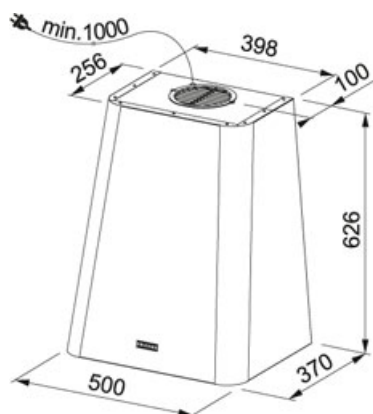

Nero | 335.0528.006

FAMILY : Hote | SERIE : Smart Deco | MODEL : FSMD 508 BK | FINISH : Nero | INSTALLATION TYPE : Perete

DATE TEHNICE

Putere (W)	230-W
Capacitate evacuare minima (conform DIN IEC 61591)	260 m3/h
Capacitate evacuare maxima (conform DIN IEC 61591)	650 m3/h
Nivel zgomot minim (conform DIN EN 60704-3)	48 dB(A)
Nivel zgomot maxim (conform DIN EN 60704-3)	68 dB(A)
Iluminare	LEDS-1x3W
Clasa Energetica	A
Presiune	540,00 Pa
Comanda	MECANICĂ

FUNCTII

	Clasă de eficiență energetică A	3≡	3 viteze
---	---------------------------------	----	----------

Nero | 335.0528.006

FAMILY : **Hote** | SERIE : **Smart Deco** | MODEL : **FSMD 508 BK** | FINISH : **Nero** | INSTALLATION TYPE : **Perete**