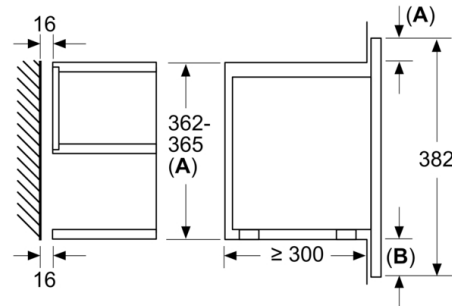

### DESIGN:

- Interior din inox și cavitate cu bază din sticlă
- Inel rotativ pentru control intuitiv, Touch control
- Deschidere ușă prin tastă (push&pull)
- Ușă cu deschidere în dreapta
- Volum interior: 21 l
- Aparat încorporabil în dulap turn, cu lățimea de 60 cm,  
Aparat încorporabil în dulap suspendat, cu lățimea de 60 cm  
(adâncime min. 30 cm)

### DETALII TEHNICE / DIMENSIUNI:

- Dimensiuni (ÎxLxA): 382 mm x 594 mm x 318 mm
- Dimensiuni nișă (ÎxLxA): 560 mm - 568 mm x 362 mm - 382 mm x 300 mm
- Putere maximă consumată: 1.22 kW
- Valoarea tensiunii nominale: 220 - 240 V
- Lungime cablu de alimentare: Lungime cablu de conectare: 150 cm
- „Va rugăm să consultați dimensiunile specificate în schița de instalare”

**Serie | 8, Cuptor cu microunde, încorporabil,  
60 x 38 cm, Inox  
BFR634GS1**

Dimensiuni în mm

A: Perete posterior deschis

Dimensiuni în mm

A: Consolă în partea de sus:

Nișă 362: 6 mm

Nișă 365: 3 mm

B: Consolă în partea de jos: 14 mm

Dimensiuni în mm