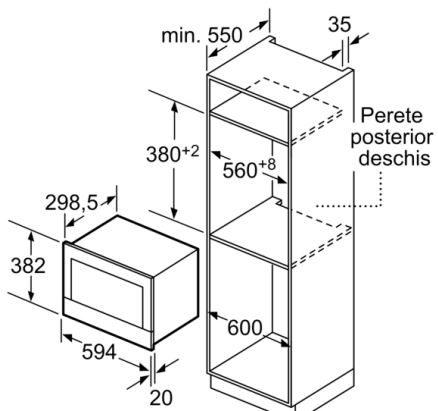

### DESIGN:

- Interior din inox și cavitate cu bază din sticlă
- Inel rotativ pentru control intuitiv, Touch control
- Deschidere ușă prin tastă (push&pull)
- Ușă cu deschidere în dreapta
- Volum interior: 21 l
- Aparat încorporabil în dulap turn, cu lățimea de 60 cm,  
Aparat încorporabil în dulap suspendat, cu lățimea de 60 cm  
(adâncime min. 30 cm)

### DETALII TEHNICE / DIMENSIUNI:

- Dimensiuni (ÎxLxA): 382 mm x 594 mm x 318 mm
- Dimensiuni nișă (ÎxLxA): 560 mm - 568 mm x 362 mm - 382 mm x 300 mm
- Putere maximă consumată: 1.22 kW
- Valoarea tensiunii nominale: 220 - 240 V
- Lungime cablu de alimentare: Lungime cablu de conectare: 150 cm
- „Va rugăm să consultați dimensiunile specificate în schița de instalare”

**Serie | 8, Cuptor cu microunde, încorporabil,  
60 x 38 cm, Inox  
BFR634GS1**

Dimensiuni în mm

A: Perete posterior deschis

Dimensiuni în mm

A: Consolă în partea de sus:

Nișă 362: 6 mm

Nișă 365: 3 mm

B: Consolă în partea de jos: 14 mm

Dimensiuni în mm