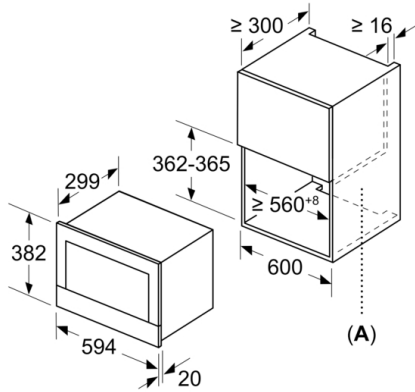

### DESIGN:

- Interior din inox și cavitate cu bază din sticlă
- Inel rotativ pentru control intuitiv, Touch control
- Deschidere ușă prin tastă (push&pull)
- Ușă cu deschidere în dreapta
- Volum interior: 21 l
- Aparat încorporabil în dulap turn, cu lățimea de 60 cm,  
Aparat încorporabil în dulap suspendat, cu lățimea de 60 cm  
(adâncime min. 30 cm)

### DETALII TEHNICE / DIMENSIUNI:

- Dimensiuni (ÎxLxA): 382 mm x 594 mm x 318 mm
- Dimensiuni nișă (ÎxLxA): 560 mm - 568 mm x 362 mm - 382 mm x 300 mm
- Putere maximă consumată: 1.22 kW
- Valoarea tensiunii nominale: 220 - 240 V
- Lungime cablu de alimentare: Lungime cablu de conectare: 150 cm
- „Va rugăm să consultați dimensiunile specificate în schița de instalare”

**Serie | 8, Cuptor cu microunde, încorporabil,  
60 x 38 cm, Inox  
BFR634GS1**

Dimensiuni în mm

A: Perete posterior deschis

Dimensiuni în mm

A: Consolă în partea de sus:

Nișă 362: 6 mm

Nișă 365: 3 mm

B: Consolă în partea de jos: 14 mm