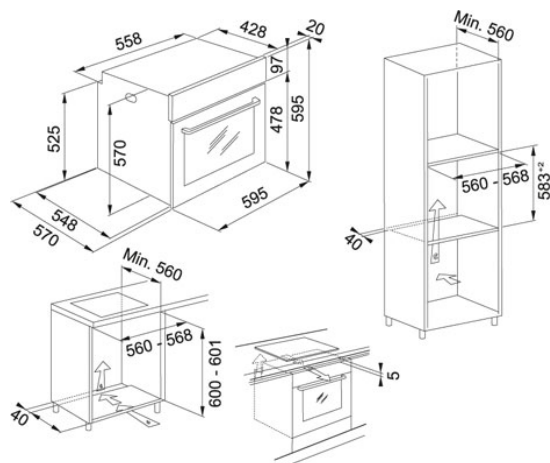

Smart Inox satinat - finisaj cristal negru | 116.0605.987

FAMILY : Cuptoare | INSTALLATION TYPE : Incorporabil | FINISH : Inox satinat - finisaj cristal negru | SERIE : Smart |
MODEL : FSM 82 H XS | FEATURES : Geam interior usor de demontat | FEATURES : Ghidaje cromate | FEATURES : Gatit
pe mai multe nivele | FEATURES : Sistem curatare Steam | FEATURES : Inchidere si deschidere amortizata usa

DATE TEHNICE

Tip	Cuptor multifuncțional
Clasa Energetica	A
Numar Programe	8
Volum util	71 litri
Programator	ELECTRONIC
Comanda	Mecanica
Afisaj	LCD
Timer	Cronometru
Tip butoane	Protruding
Tensiune	220-240V
Echipare Standard	1 tavă, 1 tavă adâncă, 2 gratare
Iluminare	1 - Halogen
Numar geamuri usa	2
Ghidaje telescopice	Da
Press To Clean	Yes