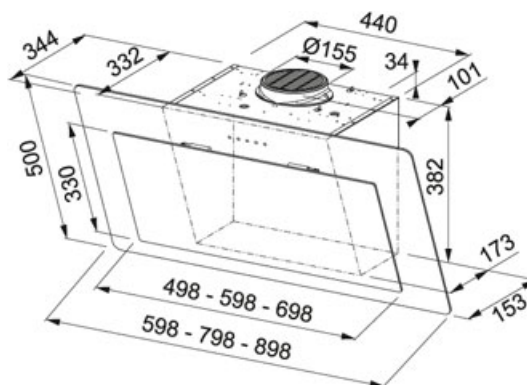

Cristal Negru | 330.0591.773

FAMILY : Hote | INSTALLATION TYPE : Perete | FINISH : Cristal Negru | SERIE : Neo | MODEL : FNO 905 BK

Hota verticală, montată pe perete, absoarbe tot aburul și mirosurile pe care le faci atunci când gătești. Înlocuind bestseller-ul nostru Maris, hota Neo face impresie prin designul său modern din sticlă dublă, controlul la atingere și performanța puternică. Extracția sa perimetrală folosește efectul Venturi: aerul accelerează când trece prin spațiul restrâns dintre panou și cadru. Motorul integrat Evo Plus filtrează aerul până la maximum 720 m³/h, cu consum redus de energie, în clasa energetică A+. Filtrele de grăsime de clasa B se întind pe toată lățimea de 90 cm, captând eficient toți vaporii de gătit. Și pentru a vă asigura că eliminați tot aburul și mirosurile chiar și după gătit, pur și simplu porniți cronometrul automat de oprire de 30 de minute.

DATE TEHNICE

Tensiune	220-240V 50Hz
Diametru tub evacuare	Ø 150 mm
Iluminare	LED 2x1W
Capacitate evacuare viteza intensiva (IEC 61591)	720-M3/H
Capacitate evacuare maxima (conform DIN IEC 61591)	400-M3/H
Capacitate evacuare minima (conform DIN IEC 61591)	220 m3/h
Putere (W)	270 W
Presiune	550,00 Pa
Nivel de zgomot viteza intensiva (EN 60704-3)	70 dB(A)
Nivel zgomot maxim (conform DIN EN 60704-3)	57 dB(A)
Nivel zgomot minim (conform DIN EN 60704-3)	47 dB(A)
Clasa Energetica	A+
Pornire întârziată	Da, 30 minute