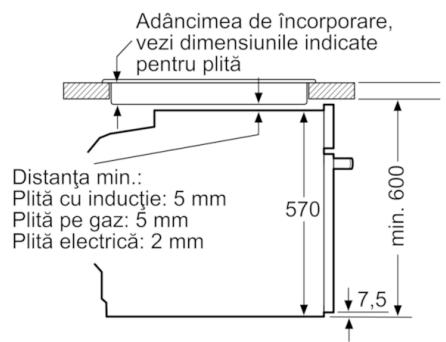

PROTECȚIE ȘI SIGURANȚĂ:

- Sistem de protecție împotriva accesului copiilor

ACCESORII:

- Accesorii incluse: grătar combi, 1 x tavă universală

DETALII TEHNICE / DIMENSIUNI:

- Dimensiuni (ÎxLxA): 595 mm x 594 mm x 548 mm
- Dimensiuni nișă (ÎxLxA): 560 mm - 568 mm x 585 mm - 595 mm x 550 mm
- Putere maximă consumată: 3.4 kW
- Valoarea tensiunii nominale: 220 - 240 V
- Lungime cablu de alimentare: 120 cm
- Eficiență energetică (cf. EU Nr. 65/2014): A pe o scară a clasei de eficiență energetică de la A+++ la D
Consum de energie per ciclu - mod convecție naturală: 0.97 kWh
Consum de energie per ciclu - mod convecție forțată: 0.81 kWh
Număr compartimente coacere: 1
Sursă de încălzire: electrică
Volum interior: 71 l
- „Va rugăm sa consultați dimensiunile specificate în schița de instalare”
- Vă recomandăm alegerea unor produse complementare din SER4, pentru a asigura o combinație optimă de design a electrocasnicelor încorporabile.

DETALII TEHNICE

**Serie | 4, Cuptor multifuncțional,
încorporabil, 60 x 60 cm, Inox
HBA534ES0**

Dimensiuni în mm

Montaj cu o plită.

Dimensiuni în mm