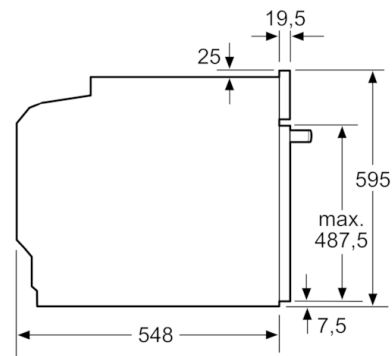

PROTECȚIE ȘI SIGURANȚĂ:

- Sistem de protecție împotriva accesului copiilor

ACCESORII:

- Accesorii incluse: grătar combi, 1 x tavă universală

DETALII TEHNICE / DIMENSIUNI:

- Dimensiuni (ÎxLxA): 595 mm x 594 mm x 548 mm
- Dimensiuni nișă (ÎxLxA): 560 mm - 568 mm x 585 mm - 595 mm x 550 mm
- Putere maximă consumată: 3.4 kW
- Valoarea tensiunii nominale: 220 - 240 V
- Lungime cablu de alimentare: 120 cm
- Eficiență energetică (cf. EU Nr. 65/2014): A pe o scară a clasei de eficiență energetică de la A+++ la D
Consum de energie per ciclu - mod convecție naturală: 0.97 kWh
Consum de energie per ciclu - mod convecție forțată: 0.81 kWh
Număr compartimente coacere: 1
Sursă de încălzire: electrică
Volum interior: 71 l
- „Va rugăm sa consultați dimensiunile specificate în schița de instalare”
- Vă recomandăm alegerea unor produse complementare din SER4, pentru a asigura o combinație optimă de design a electrocasnicelor încorporabile.

DETALII TEHNICE

**Serie | 4, Cuptor multifuncțional,
încorporabil, 60 x 60 cm, Inox
HBA534ES0**

Dimensiuni în mm

Montaj cu o plită.

Dimensiuni în mm