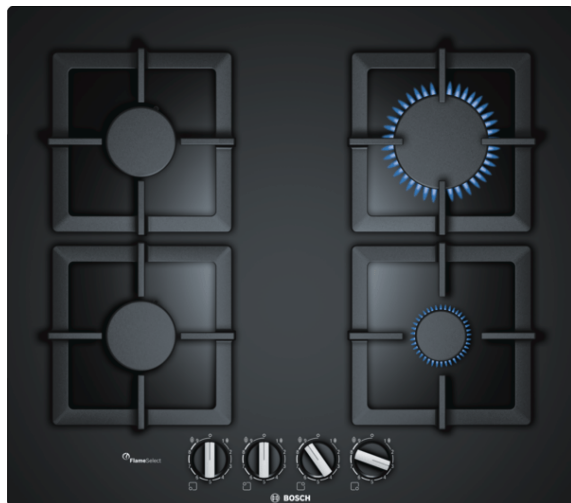

**Serie | 6, Plită pe gaz, 60 cm, Quartz
PPP6A6B20****Plită pe gaz, din sticlă cuarț
termorezistentă, cu sistem FlameSelect:
rezultate de preparare perfecte datorită
celor nouă niveluri de putere cu ajustare
precisă.**

- **FlameSelect:** pentru reglarea cu precizie a flăcării pe 9 niveluri de putere.
- Butoane tip baionetă - pentru control ergonomic
- Culoarea suprafeței - design elegant din sticlă securizată de culoare neagră
- Posibilitate de încorporare la nivelul blatului sau încorporare standard

Date tehnice

Nume produs / Familie :	Plită pe gaz, independentă
Forma constructivă :	incorporat
Sursa de energie :	Gaz
Numar zone de gatit ce pot fi utilizate simultan :	4
Elemente de comanda :	Butoane
Dimensiuni nisa (lxLxA) (mm) :	45 x 560-562 x 480-492
Latime produs (mm) :	590
Dimensiuni aparat (mm) :	45 x 590 x 520
Dimensiuni aparat ambalat (mm) :	141 x 651 x 578
Greutate netă (kg) :	14,114
Greutate brută (kg) :	15,0
Indicator de caldura reziduala :	fara
Pozitionare comenzi :	Partea frontala a plitei
Material principal al suprafeței :	Quartz
Culoare suprafata :	Negru
Culoare rame :	Negru
Certificate de autorizare :	CE, Eurasian, Morocco
Lungime cablu de alimentare (cm) :	100
Cod EAN :	4242002914848
Putere electrica instalata (W) :	1
Valoare putere gaz instalata (W) :	7500
Amperaj (A) :	3
Tensiune (V) :	220-240
Frecventa (Hz) :	60; 50

Design

- Sticlă cuarț termorezistentă securizată, Negru
- Posibilitate de instalare la nivelul blatului: poți instala plita, fie la nivelul blatului, fie pe blatul de lucru
- Suporturi din fontă pentru vase