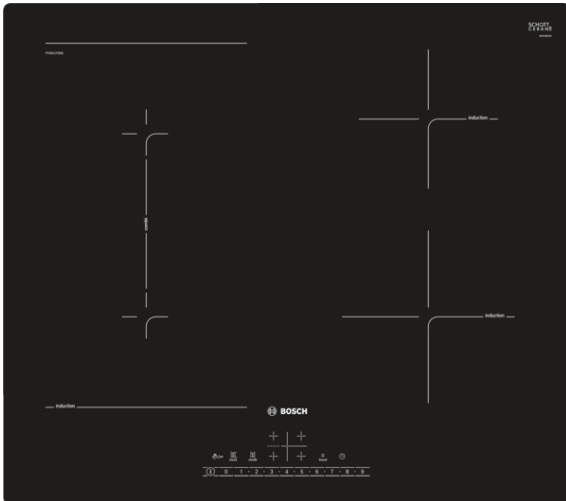

**Serie | 6, Plită cu inducție, 60 cm,
Negru
PVS611FB5E**

**Plita CombiInduction: posibilitate
de plasare a unui vas mare oval
sau rectangular pe 2 zone de gătit
interconectate.**

- DirectSelect - selectare directă și simplă a zonei de gătit dorite, a puterii și a funcțiilor suplimentare.
- CombiZone - mai multă flexibilitate prin combinarea a două zone de gătit cu distribuție uniformă a căldurii, pentru vase de dimensiuni mari.
- PowerBoost - pana la 50% mai multă putere pentru o încălzire mai rapidă.
- Funcția ReStart - dacă un preparat dă în clocot pe suprafața plitei, aceasta se oprește automat și salvează ultima setare selectată.
- Temporizator cu funcție de dezactivare - dezactivează zona de gătit utilizată, după expirarea perioadei de timp setate.

Date tehnice

Nume produs / Familie :	plită vitroceramică
Forma constructiva :	incorporat
Sursa de energie :	Electric
Numar zone de gatit ce pot fi utilizate simultan :	4
Dimensiuni nisa (lxLxA) (mm) :	51 x 560-560 x 490-500
Latime produs (mm) :	592
Dimensiuni aparat (mm) :	51 x 592 x 522
Dimensiuni aparat ambalat (mm) :	126 x 753 x 608
Greutate netă (kg) :	12,259
Greutate brută (kg) :	13,4
Indicator de caldura reziduala :	Separat
Pozitionare comenzi :	Partea frontala a plitei
Material principal al suprafetei :	Vitroceramică
Culoare suprafata :	Negru
Certificate de autorizare :	AENOR, CE
Lungime cablu de alimentare (cm) :	110
Cod EAN :	4242005088683
Putere electrica instalata (W) :	6900
Tensiune (V) :	220-240
Frecventa (Hz) :	50; 60

Serie | 6, Plită cu inducție, 60 cm, Negru PVS611FB5E

Plita CombiInduction: posibilitate de plasare a unui vas mare oval sau rectangular pe 2 zone de gătit interconectate.

Design

- Plită pe inducție, 60 cm, suprafață pentru 4 vase de gătit.
- Design fără ramă