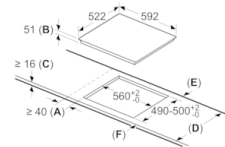

Dimensiuni în mm

dimensiuni în mm