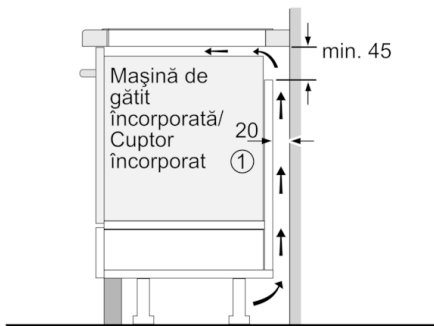

Serie | 6, Plită cu inducție, 60 cm, Negru PVS611FB5E

①
Este necesară asigurarea
spațiului de ventilare

Dimensiuni în mm