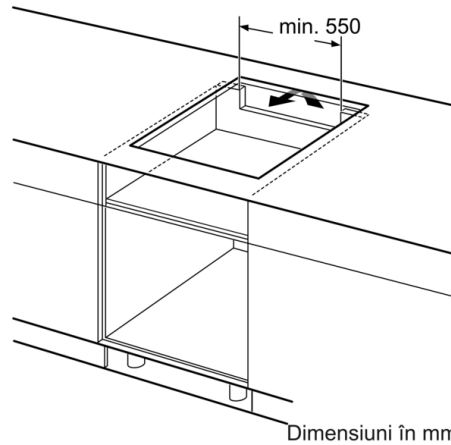

Dimensiuni în mm