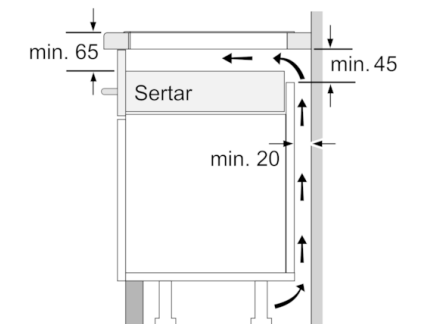

Dimensiuni în mm

dimensiuni în mm

D	E	F
585-600	50	≥ 35
> 600	≥ 50	≥ 50