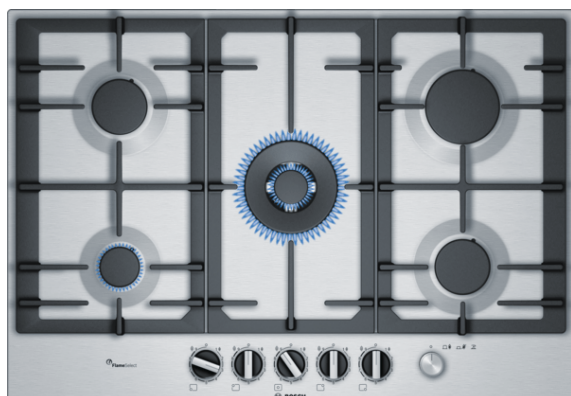

**Serie | 6, Plită pe gaz, 75 cm, Inox
PCR7A5M90**

Plită pe gaz din inox cu sistem FlameSelect: obțineți rezultate perfecte la gătit datorită celor nouă niveluri de putere selectabile cu precizie.

- **FlameSelect:** pentru reglarea cu precizie a flăcării pe 9 niveluri de putere.
- **Comutator principal:** oprește întreaga zonă de gătit prin atingerea unui singur buton.
- **Arzător cu putere dublă și flacără cu două opțiuni de căldură:** fierbeți rapid apa sau mențineți o fierbere precisă.
- Butoane tip baionetă - pentru control ergonomic
- Culoare suprafață - design elegant din inox.

Date tehnice

Nume produs / Familie :	Plită pe gaz, independentă
Forma constructiva :	incorporat
Sursa de energie :	Gaz
Numar zone de gatit ce pot fi utilizate simultan :	5
Elemente de comanda :	Butoane
Dimensiuni nisa (lxLxA) (mm) :	45 x 560-562 x 480-492
Latime produs (mm) :	750
Dimensiuni aparat (mm) :	45 x 750 x 520
Dimensiuni aparat ambalat (mm) :	145 x 793 x 597
Greutate netă (kg) :	14,543
Greutate brută (kg) :	16,0
Indicator de caldura reziduala :	fara
Pozitionare comenzi :	Partea frontala a plitei
Material principal al suprafetei :	Inox
Culoare suprafata :	Inox
Culoare rame :	Inox
Certificate de autorizare :	CE
Lungime cablu de alimentare (cm) :	100
Cod EAN :	4242002802800
Putere electrica instalata (W) :	1
Valoare putere gaz instalata (W) :	12500
Amperaj (A) :	3
Tensiune (V) :	220-240
Frecventa (Hz) :	50; 60

Serie | 6, Plită pe gaz, 75 cm, Inox PCR7A5M90

Plită pe gaz din inox cu sistem FlameSelect: obțineți rezultate perfecte la gătit datorită celor nouă niveluri de putere selectabile cu precizie.

Design

- Suprafață plită: Inox
- Suporturi din fontă pentru vase