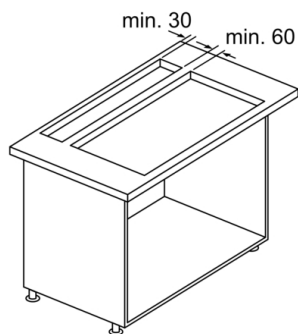

**Serie | 6, Hotă încorporabilă în blat, 90 cm,
Negru
DDD96AM60**

Combinăție cu plită electrică

Pentru utilizare cu plită pe gaz, consultați desenul „Combinăție cu plită pe gaz”.

Dimensiuni în mm