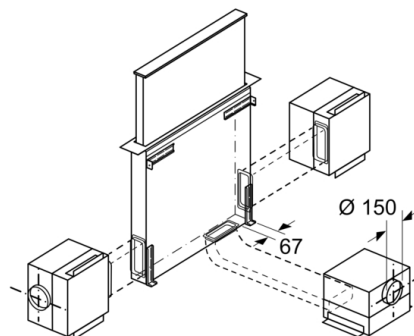

Unitatea motorului poate fi montată la o distanță de maxim 3 m de aparat. (Accesorii speciale necesare)