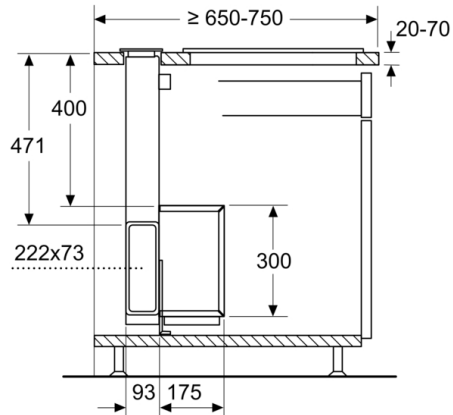

Dimensiuni în mm

Pentru montajele coplanare în blat de lucru din piatră și granit

Dimensiuni în mm