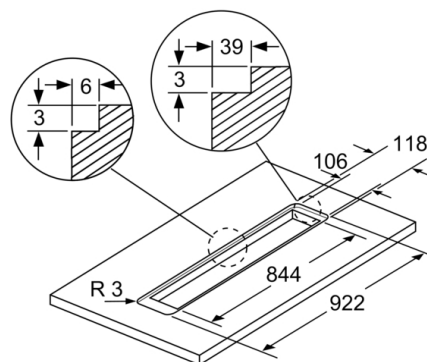

Dimensiuni în mm

Pentru montajele coplanare în blat de lucru din piatră și granit

Dimensiuni în mm