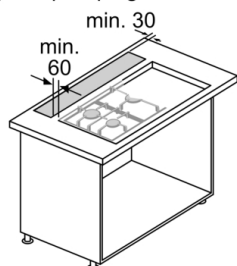

DETALII TEHNICE:

- Putere motor: 267 W
- Lungime cablu de alimentare: 1.5 m

DIMENSIUNI:

- Dimensiuni nișă (ÎxLxA): 738 x 844 x 104 mm
- Dimensiuni pentru montaj #n mod evacuare (ÎxLxA): 738-1038 x 918 x 268 mm
- Dimensiuni (variantă montaj pe recirculare) (ÎxLxA): 738 - 1038 x 918 x 268 mm
- Diametru burlan \varnothing Diametru racord tuburi: 150 mm mm (\varnothing 150 mm atașat)
- „Va rugăm să consultați dimensiunile specificate în schița de instalare”

Dimensiuni în mm

Dimensiuni în mm

Pentru montajele coplanare în blat de lucru din piatră și granit

Dimensiuni în mm

Unitatea motorului poate fi rotită în toate cele 4 direcții și poate fi montată pe partea din față și pe partea din spate.

Unitatea motorului poate fi montată la o distanță de maxim 3 m de aparat. (Accesorii speciale necesare)

Serie | 6, Hotă încorporabilă în blat, 90 cm, Negru DDD96AM60

Combinăție cu plită pe gaz 75 cm

Este posibilă o utilizare cu plită pe gaz numai în modul de funcționare cu aer evacuat.
Putere maximă totală 11,9 kW.
Putere maximă Wok 4,2 kW.
Puterea maximă totală a plitelor 4,7 kW.

Dimensiuni în mm

Instalați aparatul numai cu o singură latură lângă un dulap înalt sau un perete, la o distanță de min. 50 mm

* 650 mm adâncime numai în combinație cu plitele înguste.

** min. 750 mm pentru plită cu adâncimea decupajului de 500 mm. Dimensiuni în mm