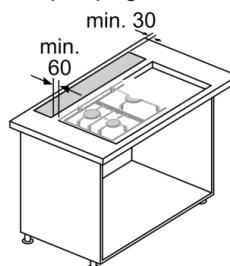

Dimensiuni în mm

Dimensiuni în mm

Pentru montajele coplanare în blat de lucru din piatră și granit

Dimensiuni în mm

Unitatea motorului poate fi rotită în toate cele 4 direcții și poate fi montată pe partea din față și pe partea din spate.

Unitatea motorului poate fi montată la o distanță de maxim 3 m de aparat. (Accesorii speciale necesare)

Serie | 6, Hotă încorporabilă în blat, 90 cm, Negru DDD96AM60

Combinăție cu plită pe gaz 75 cm

Este posibilă o utilizare cu plită pe gaz numai în modul de funcționare cu aer evacuat.
Putere maximă totală 11,9 kW.
Putere maximă Wok 4,2 kW.
Puterea maximă totală a plitelor 4,7 kW.

Dimensiuni în mm

Combinăție cu plită pe gaz 90 cm

Este posibilă o utilizare cu plită pe gaz în modul de funcționare cu aer evacuat.
Putere maximă totală 13,7 kW.
Putere maximă Wok 6 kW.
Puterea maximă totală a plitelor 4,7 kW.

Dimensiuni în mm

Instalați aparatul numai cu o singură latură lângă un dulap înalt sau un perete, la o distanță de min. 50 mm

* 650 mm adâncime numai în combinație cu plitele înguste.

** min. 750 mm pentru plită cu adâncimea decupajului de 500 mm. Dimensiuni în mm