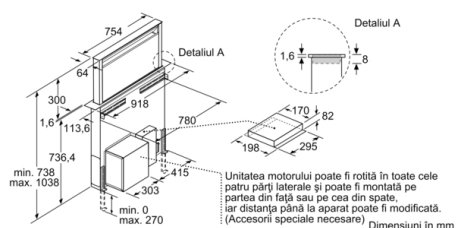

**Serie | 6, Hotă încorporabilă în blat, 90 cm,
Negru
DDD96AM60**

Combinăție cu plită electrică

Pentru utilizare cu plită pe gaz, consultați desenul „Combinăție cu plită pe gaz”.

Dimensiuni în mm

Dimensiuni în mm

Pentru montajele coplanare în blat de lucru din piatră și granit

Dimensiuni în mm

Unitatea motorului poate fi montată la o distanță de maxim 3 m de aparat. (Accesorii speciale necesare)