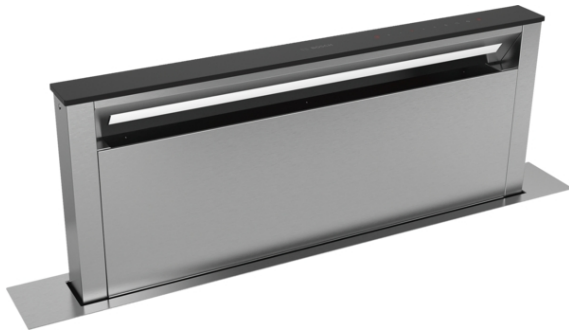

**Serie | 6, Hotă încorporabilă în blat,
90 cm, Negru
DDD96AM60**

Accesorii optionale

DSZ9ID0P0 : Kit recirculare Long Life

DSZ9ID0Q0 : Filtru contra mirosurilor LongLife(acc.)

B

Modulul Downdraft oferă o vedere deschisă în bucătărie asupra plitei, cu o rată de extracție ridicată.

- Deosebit de silențios - performanță maximă a motorului, cu un nivel minim de zgomot
- Iluminare LED - pentru iluminare perfectă a plitei și consum minim de energie
- Treapta intensiv - înprospătarea aerului din bucătărie într-un mod rapid și eficient
- Instalarea #n mod evacuare - aerul este curățat cu ajutorul unui filtru de grăsime și apoi este dirijat spre exterior, pentru a asigura o calitate optimă a aerului din bucătărie
- Filtru de grăsime din metal - pentru filtrarea grăsimii și a altor particule solide din aerul extras

Date tehnice

Certificate de autorizare : CE

Lungime cablu de alimentare : 150 cm

Dimensiuni nisa (lxLxA) : 738mm x 844.0mm x 104mm mm

Greutate netă : 33,995 kg

Tip reglaj : electronic

Trepte de reglare a puterii : 3 trepte + 2 Intensiv

Serie | 6, Hotă încorporabilă în blat, 90 cm, Negru DDD96AM60

Modulul Downdraft oferă o vedere deschisă în bucătărie asupra plitei, cu o rată de extracție ridicată.

TIP HOTĂ:

- Hotă downdraft cu posibilitate de instalare standard în blat sau la nivelul blatului (flush design).
- Înălțime de extensie: 300 mm
- Funcționare în regim de evacuare sau de recirculare a aerului
- În modul de recirculare nu este permisă combinația cu plite pe gaz.
- Pentru montaj în mod recirculare este necesar kit de recirculare sau kit de recirculare CleanAir (accesorii opționale)
- Motor de înaltă performanță