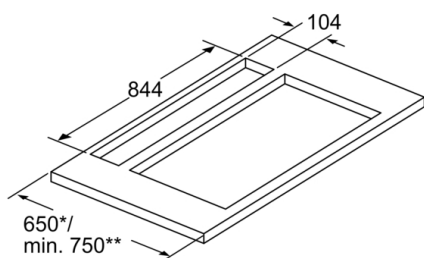

Instalați aparatul numai cu o singură latură lângă un dulap înalt sau un perete, la o distanță de min. 50 mm

* 650 mm adâncime numai în combinație cu plitele înguste.

** min. 750 mm pentru plită cu adâncimea decupajului de 500 mm. Dimensiuni în mm