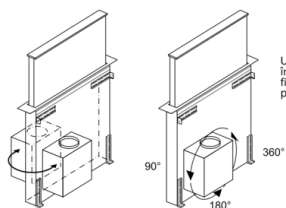

Unitatea motorului poate fi montată la o distanță de maxim 3 m de aparat. (Accesorii speciale necesare)