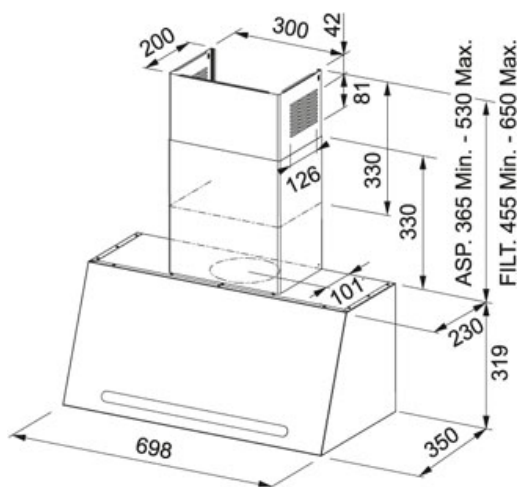

Panna | 321.0576.466

FAMILY : Hote | SERIE : Trendline Plus | INSTALLATION TYPE : Perete | MODEL : CLASSIC LINE PLUS PW 70 | FINISH : Panna

Ce este un fel de mâncare minunat fără garnitura potrivită? Același lucru este valabil și pentru o bucătărie. Hotele Classic Line sunt construite folosind materiale de calitate și sunt echipate cu tehnologie de cel mai înalt standard. Iar detaliile inteligente, cum ar fi designul fără sudură al marginii metalice frontale, le fac perfecte. Hota Classic Line nu este doar un fel de mâncare perfect, este un meniu întreg de cinci stele care se potrivește gustului dumneavoastră, pentru a vă ajuta să subliniați caracterul modern și individual al bucătăriei dvs. Indiferent ce alegeți, hota poate fi, de asemenea, perfect coordonată cu plita, cuptorul, chiuveta și bateria în același design și culoare.

DATE TEHNICE

Putere (W)	270 W
Capacitate evacuare minima (conform DIN IEC 61591)	290 m3/h
Capacitate evacuare maxima (conform DIN IEC 61591)	560 m3/h
Nivel zgomot minim (conform DIN EN 60704-3)	51 dB(A)
Nivel zgomot maxim (conform DIN EN 60704-3)	66 dB(A)
Iluminare	LED 2x1W
Clasa Energetica	B
Diametru tub evacuare	Ø 150 mm
Tensiune	220-240V
Presiune	520,00 Pa