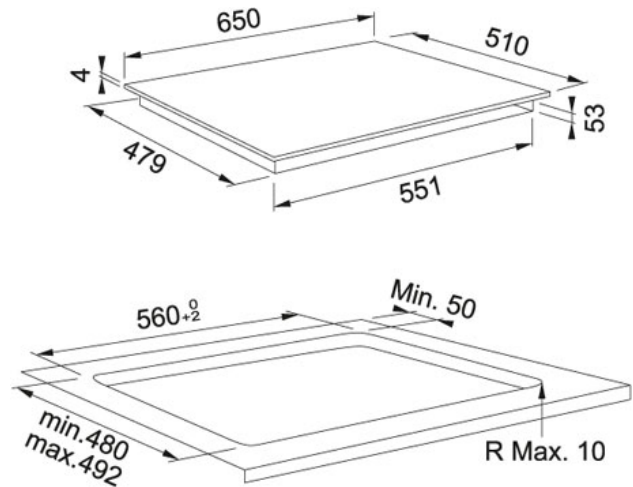

Cristal Negru | 108.0613.587

FAMILY : Plite | FINISH : Cristal Negru | INSTALLATION TYPE : Pe blat/la nivelul blatului | SERIE : Mythos | MODEL : FMY 658 I FP BK | FEATURES : Flex Pro | FEATURES : CookAssist | FEATURES : Zone Flexi

FlexPro

Plita cu inducție vă va uimi cu cele până la opt zone de gătit. Oale mari, tigăi mici, recipiente de orice formă, orice vrei să încălzești sau să gătești - cu zona FlexPro a noii tale plite - poți face totul în același timp. Asta înseamnă gătit confortabil.

DATE TEHNICE

Type	Induction
Number of Heating Zones	8
Power Positions	18+Booster
Putere (W)	7.4 kW
Lungime	510,00 mm
Latime	650,00 mm
Comanda	Display LCD
Power Management	2.5 – 4.0 – 6.0 – 7.4kW
Timer	Da / pentru toate zonele
Tensiune	220-240V 50-60Hz
Flex Pro	Yes
CookAssist - hobs	Yes
Booster	Yes