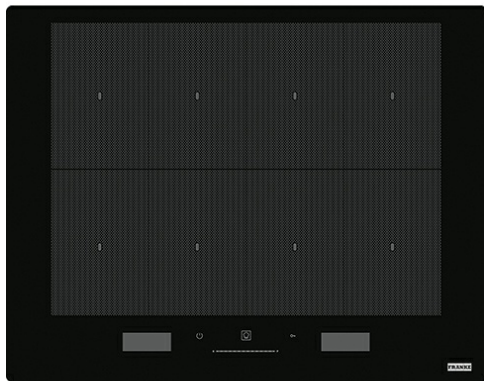

Cristal Negru | 108.0613.587

FAMILY : Plite | FINISH : Cristal Negru | INSTALLATION TYPE : Pe blat/la nivelul blatului | SERIE : Mythos | MODEL : FMY 658 I FP BK | FEATURES : Flex Pro | FEATURES : CookAssist | FEATURES : Zone Flexi

FlexPro

Plita cu inducție vă va uimi cu cele până la opt zone de gătit. Oale mari, tigăi mici, recipiente de orice formă, orice vrei să încălzești sau să gătești - cu zona FlexPro a noii tale plite - poți face totul în același timp. Asta înseamnă gătit confortabil.

CookAssist

Datorită funcției practice CookAssist, gătitul cu Mythos este o plăcere. Cu setarea potrivită pe plită, puteți găti o friptură la perfecțiune fără să vă faceți griji cu privire la arderea ei. Există o serie de funcții suplimentare, inclusiv pentru cuptorul dvs., cum ar fi funcția fantastică de gătit lent. Puteți să o utilizați pentru a obține carnea și peștele perfect fragede și suculente, exact cum vă doriți

DATE TEHNICE

Type	Induction
Number of Heating Zones	8
Power Positions	18+Booster
Putere (W)	7.4 kW
Lungime	510,00 mm
Latime	650,00 mm
Comanda	Display LCD
Power Management	2.5 – 4.0 – 6.0 – 7.4kW
Timer	Da / pentru toate zonele
Tensiune	220-240V 50-60Hz
Flex Pro	Yes
CookAssist - hobs	Yes
Booster	Yes