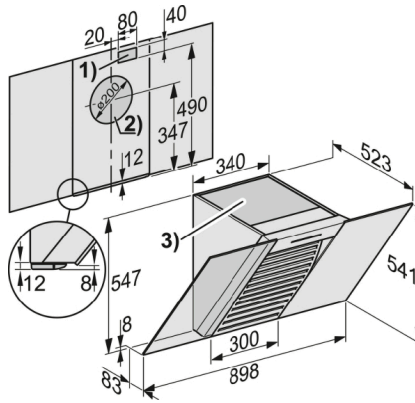

DA 6096 W Black Wing

Hotă cu montare pe perete

cu întrerupătoare și iluminare cu LED-uri eficiente, pentru o utilizare simplă.

DA 6096 W – Aripă albă și neagră (Schiță de instalare)

1) Străpungere, dacă conexiunea nu se face la priză, ci cu o conexiune
2) Străpungere în evacuarea aerului din spate. Alternativ, conexiune de
3) Sistem de evacuare a aerului pentru recirculare. Distanța până la
  ă fie de cel puțin 300 mm.