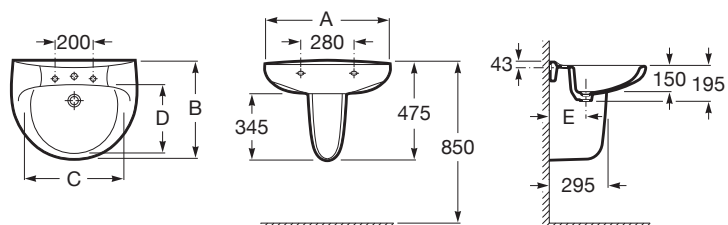

Lavuar de porțelan suspendat

Configurație ventil de scurgere: 1 Ventil de scurgere în mijloc
Formă: Rotundă
Material: Porțelan
Poziție vas: Central
Tip instalare: Suspendat

Un răspuns tradițional la atmosferele clasice. Curbe elegante și funcționale într-o colecție extensivă de piese care combină simplitatea cu versatilitatea, oferind soluții testate pentru comoditate.

Culori și finisaje

Cum să obții numărul articolului
Inlocuiește ".." cu codul de finisaj dorit, din lista de mai jos

00 Alb

Dimensiuni

Lungime: 560 mm.
Lățime: 460 mm.
Înălțime: 195 mm.

Facultativ

331300..1 Piedestal complet din porțelan pentru lavuar
336312..5 Semi-piedestal din porțelan pentru lavuar

Schițe tehnice

A	B	C	D	E
650	510	520	335	205
560	460	450	295	205
520	410	415	255	190