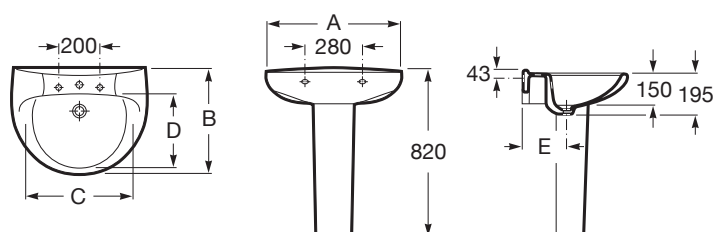

Culori și finisaje

Cum să obții numărul articolului

Inlocuiește "." cu codul de finisaj dorit, din lista de mai jos

00 Alb

Dimensiuni

Lungime: 180 mm.

Lățime: 150 mm.

Înălțime: 670 mm.

Compatibil cu

325394..0 Lavoar de porțelan suspendat

Schițe tehnice

A	B	C	D	E
650	510	520	335	205
560	460	450	295	205
520	410	415	255	190