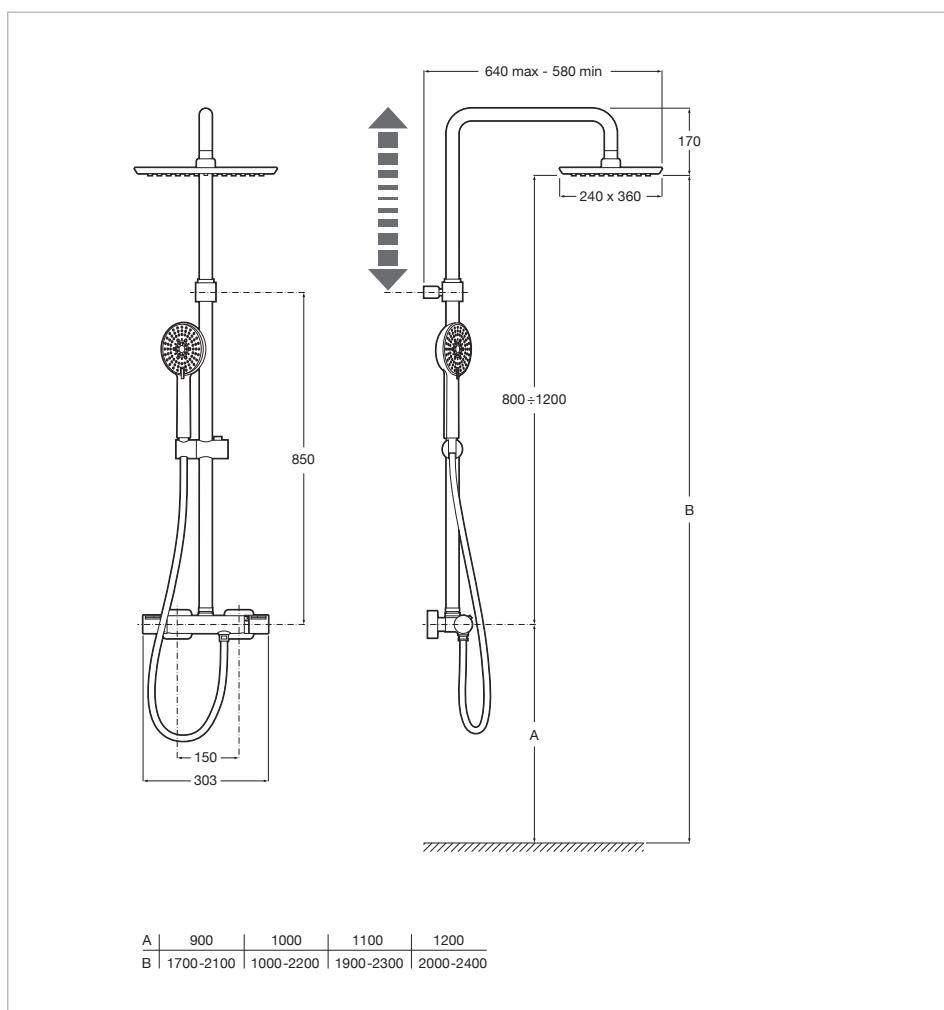

Schițe tehnice