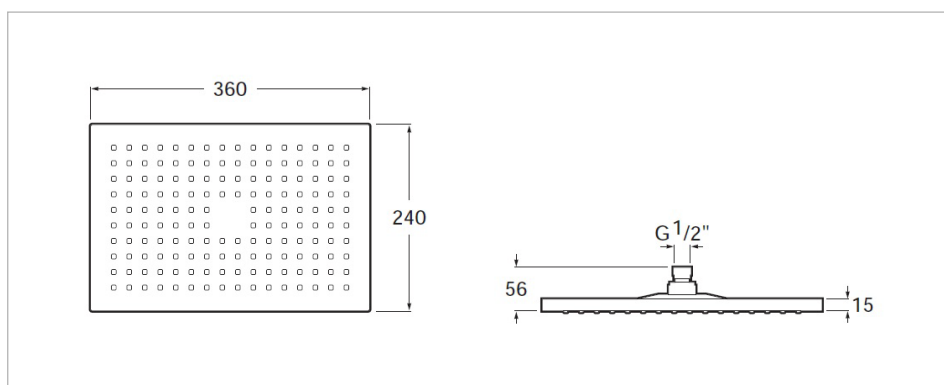

Gamă completă de capuri de du pentru instalarea pe tavan sau pe perete. Sistemul său Easyclean împiedică formarea depunerilor de piatră.

Cap de duș pentru instalarea pe tavan sau perete. Set de suport/ braț neinclus.

Finisaj: Crom
Formă pălărie duș: Dreptunghiulară
Instalare braț de duș: Perete, Plafon
Lungime pălărie duș (mm): 360
Lățime pălărie duș (mm): 240
NumberOfWays: 1
Număr de funcții: 1
Set suport (braț de duș): Nu este inclus

Dimensiuni

Lungime: 360 mm.
Lățime: 240 mm.

Facultativ

- 5B0150C00 Bra drept de perete pentru capul de du
- 5B0250C00 Bra drept de perete pentru capul de du
- 5B0350C00 Bra drept de perete pentru capul de du
- 5B0450C00 Braț drept de tavan pentru cap de du
- 5B0550C00 Braț drept de tavan pentru cap de du
- 5B0650C00 Braț drept de tavan pentru cap de du

Schițe tehnice