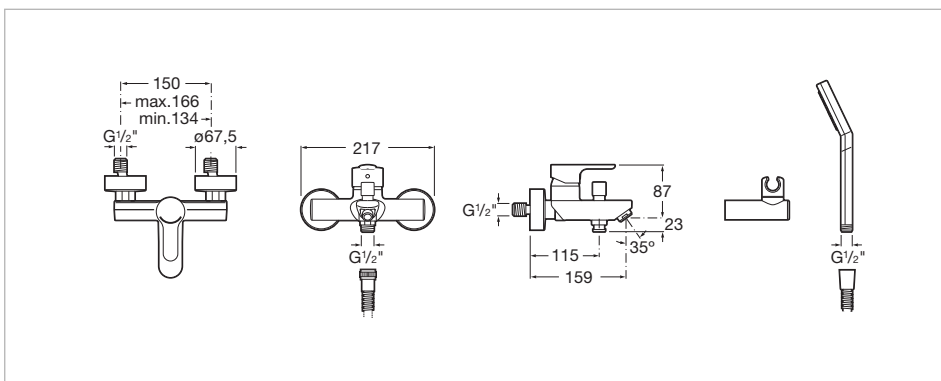

Baterie duș-cadă, montată pe perete, cu derivator automat cu retenție, furtun flexibil de duș de 1,70 m, pară de du i consolă rotativă de perete

Debit (l/min - 3 bar): 12
 Derivator: Automat
 Finisaj: Crom
 Locație de aplicare: Cadă, Duș
 Mounting type: Montat pe perete
 Produs durabil
 Tip de cartuş: Ceramic
 Tip mixer: Cu monocomandă

Include

5B9103C00 Pară de du 80/1 cu funcia Rain

Schițe tehnice

Pară de du 80/1 cu funcția Rain

Diametru (mm): 80

Finisaj: Crom

Formă: Circulară

Număr de funcții: 1