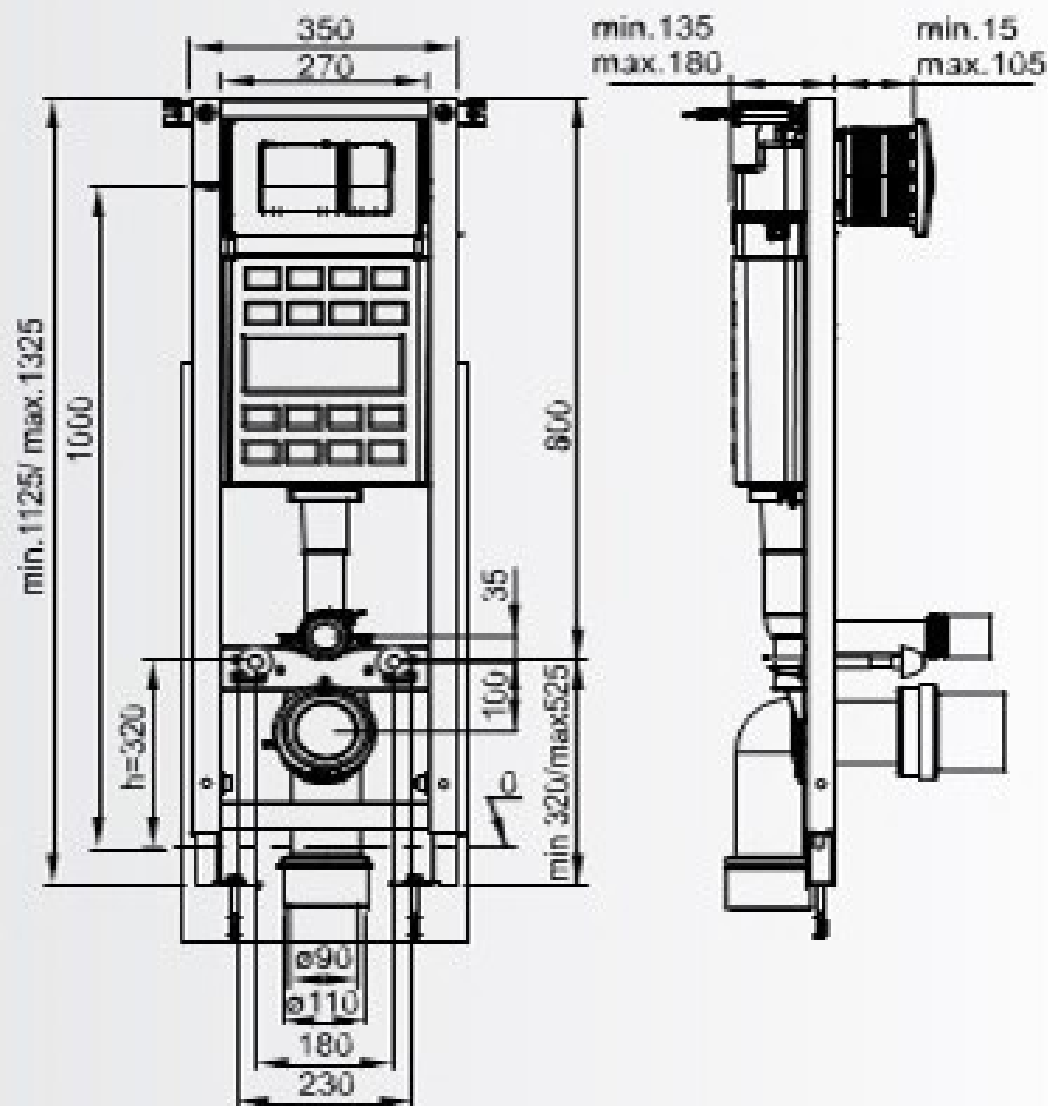

**A89P10T010**

**Rama Roca Compact 350 mm  
+ clapeta crom**

### Proprietati:

- Instalare in pereti prefabricate, uscati;
- Instalare universală in pereti solizi;
- Fabricat in concordanta cu normele EN 14055, 14124

### Rezervor:

- Fabricat din PEHD;
- Volum 6 L
- Protectie externa impotriva condensarii – material EPS;
- Mecanism testat la 200.000 cicluri de actionare.

### Rama:

- Latime 35 cm;
- Adancime 14 cm – rama+rezervor;
- Picioare ajustabile pana la 20 cm inaltime;
- Profil otel inchis de 4x4 cm;
- Structura rezistenta, testata (test de incarcare) pana la 400 kg
- 25 buc/palet