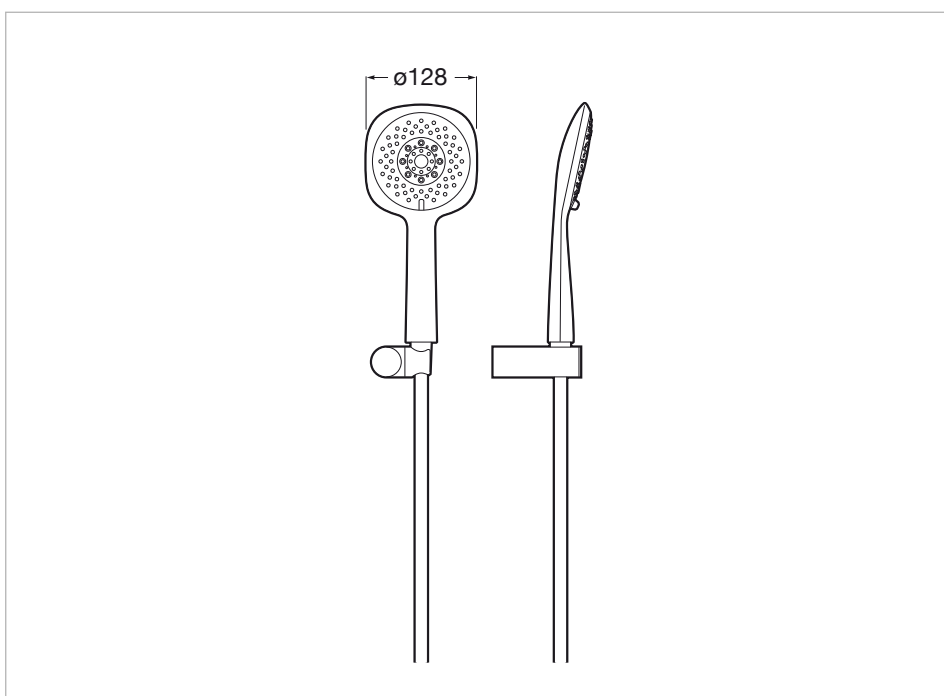

SQUARE - Set de duș Sensum Square 130/4. Include pară de duș, suport perete și furtun flexibil 1,7m.

Diametru (mm): 130

Finisaj: Crom

Furtun flexibil inclus

Număr de funcții: 4

Suport de perete inclus

Include

5B1108C00 SQUARE - Pară de duș cu 4 funcții: Rain, NightRain, Tonic i Pulse

Schițe tehnice

SQUARE - Pară de duș cu 4 funcții: Rain, NightRain, Tonic i Pulse

Diametru (mm): 130

Finisaj: Crom

Număr de funcții: 4