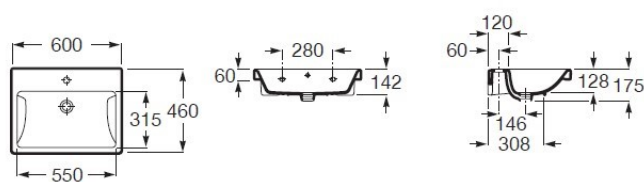

## DIMENSIUNI

Lungime	600 mm
Lățime	460 mm
Înălțime	175 mm

## CARACTERISTICI

Adâncime vas (mm): 128

Capacitate lavoar (l): 8,8

Configurație ventil de scurgere: 1 Ventil de scurgere în mijloc

Lungime vas (mm): 550

Lățime vas (mm): 315

Material: Porțelan

Parte inferioară satinată