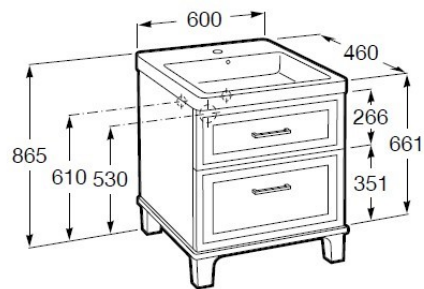

ROMEIA

UNIK (baza mobilier cu doua sertare + lavoar)

Dimensiuni:

Lungime 600 mm
 Adancime 460 mm
 Latime 865 mm

Culoare:

Schita tehnica:

Caracteristici:

Unitate de baza: inchidere sertare cu amortizare

Unitate de baza: 2 sertare

Unitate de baza: separatoare sertar incluse

Lavoar: un orificiu de baterie pe mijloc

Material unitate de baza: PAL

Material lavoar: portelan