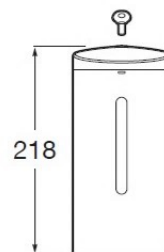

PUBLIC

Dispenser de săpun sau gel hidroalcoolic montat pe perete, cu senzori. alimentat cu ase baterii alcaline tip (aa). oel inoxidabil 700 ml

SCHIȚE TEHNICE

## CARACTERISTICI

Capacitate (l): 0,7

Finisaj: Satinat

Material: Metal

Tip instalare: Montat pe perete