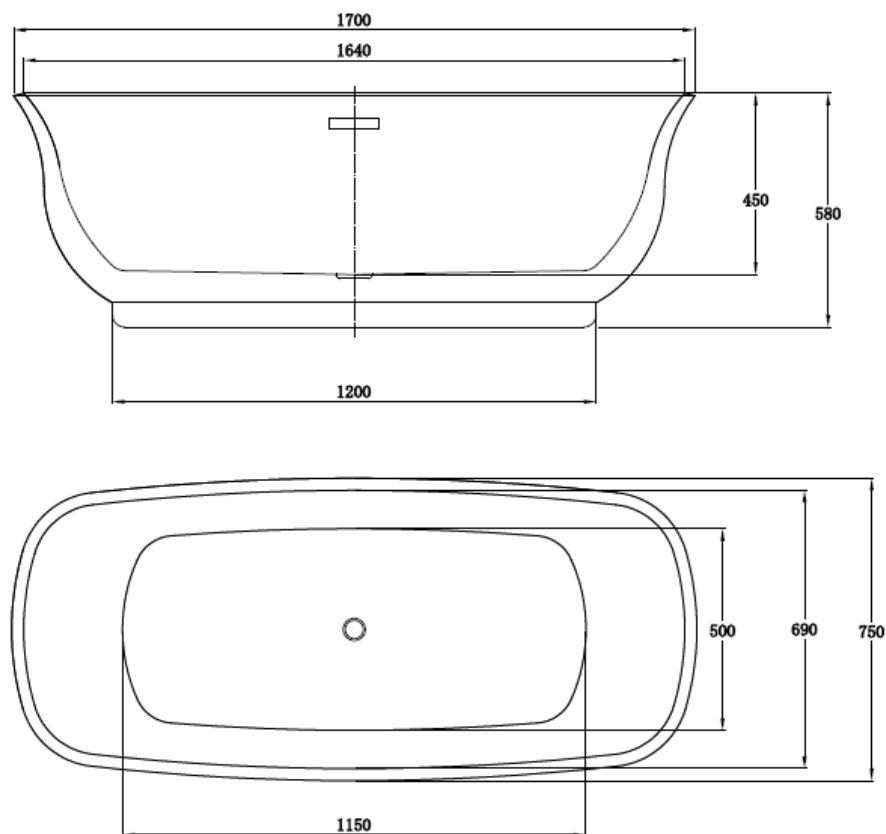

Brand: **KRONER**

Cada baie acril

Model: CADA CENTRALA ACRIL PETRA, L.170xA.75xH.58cm

Cod: 80TC0003

INSTRUCTIUNI DE MONTAJ

Revizia nr 0 / iulie 2020

INSTALARE:

1. Rasturnati cada, asezand-o cu baza in sus.
2. Instalati coloana de scurgere si sifonul (incluse in pachetul cazii)
3. Fixati piciorusele reglabile.
4. Asezati cada cu suportul montat, in pozitia functionala regland planeitatea.