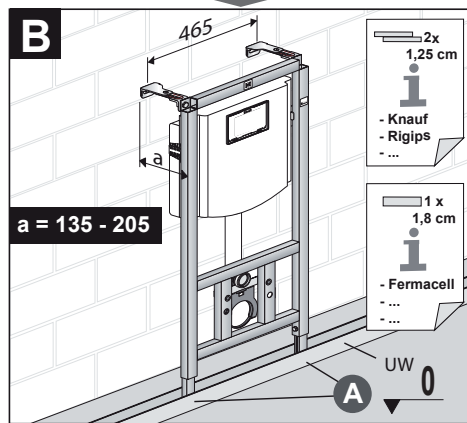

[mm]

Trockenbausystem

Service

Rohbauset ViClean Art. 9218 51 00

Model	Article No.	Region	Connection Set	Position
ViClean-U	V01E U7 01	Deutschland	92198100	A
	V01H U7 01	Österreich		
	V01U U7 01	Schweiz		
ViClean-U+	V01E U8 01	Deutschland	92211500	B
		Österreich		
		Schweiz		
ViClean-L4	V02E L4 01	Europa	92198000	B
ViClean-L3	V02C L3 01	China		
	V02T L3 01	Taiwan		
ViClean-L6	V02C L6 01	China		
	V02T L6 01	Taiwan		