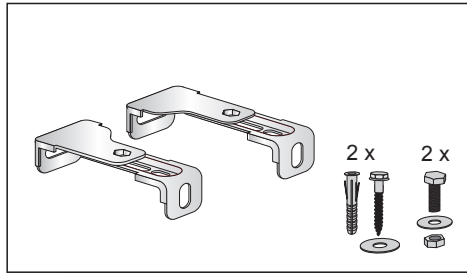

[mm]

Trockenbausystem

Service

Rohbauset ViClean Art. 9218 51 00

Model	Article No.	Region	Connection Set	Position
ViClean-U	V01E U7 01	Deutschland	92198100	A
	V01H U7 01	Österreich		
	V01U U7 01	Schweiz		
ViClean-U+	V01E U8 01	Deutschland	92211500	B
		Österreich		
		Schweiz		
ViClean-L4	V02E L4 01	Europa	92198000	B
ViClean-L3	V02C L3 01	China		
	V02T L3 01	Taiwan		
ViClean-L6	V02C L6 01	China		
	V02T L6 01	Taiwan		