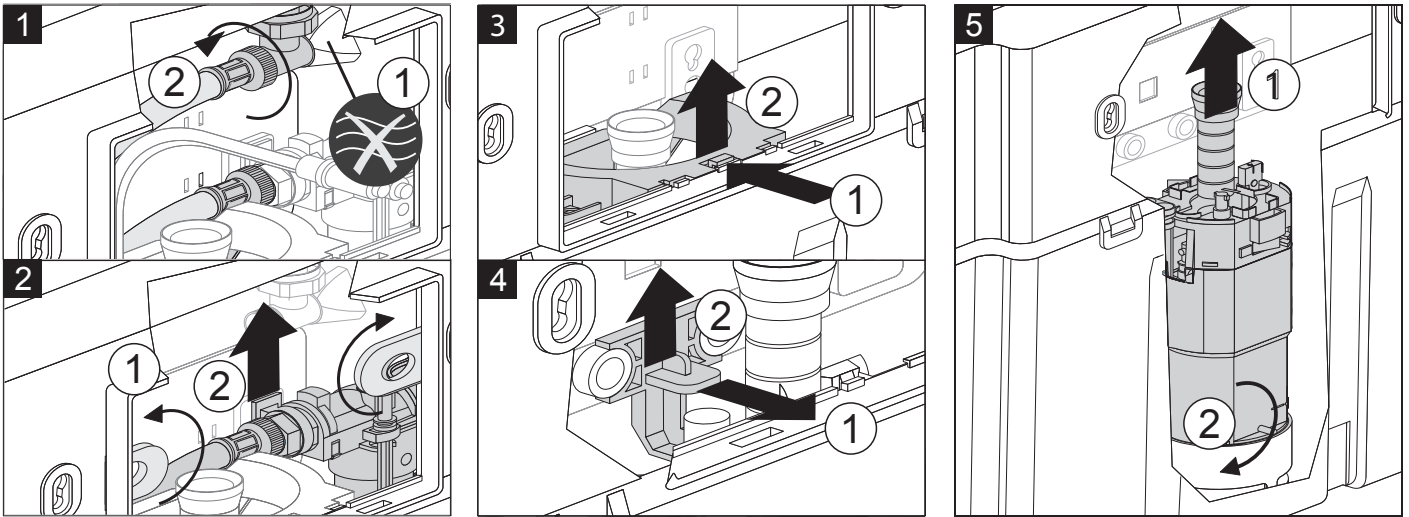

[mm]

Trockenbausystem

Service

Rohbauset ViClean Art. 9218 51 00

Model	Article No.	Region	Connection Set	Position
ViClean-U	V01E U7 01	Deutschland	92198100	A
	V01H U7 01	Österreich		
	V01U U7 01	Schweiz		
ViClean-U+	V01E U8 01	Deutschland	92211500	B
		Österreich		
		Schweiz		
ViClean-L4	V02E L4 01	Europa	92198000	B
ViClean-L3	V02C L3 01	China		
	V02T L3 01	Taiwan		
ViClean-L6	V02C L6 01	China		
	V02T L6 01	Taiwan		