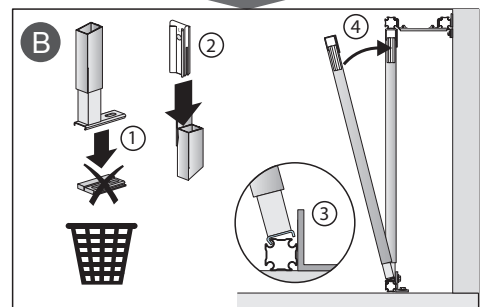

[mm]

Trockenbausystem

Service

Rohbauset ViClean Art. 9218 51 00

Model	Article No.	Region	Connection Set	Position
ViClean-U	V01E U7 01	Deutschland	92198100	A
	V01H U7 01	Österreich		
	V01U U7 01	Schweiz		
ViClean-U+	V01E U8 01	Deutschland	92211500	B
		Österreich		
		Schweiz		
ViClean-L4	V02E L4 01	Europa	92198000	B
ViClean-L3	V02C L3 01	China		
	V02T L3 01	Taiwan		
ViClean-L6	V02C L6 01	China		
	V02T L6 01	Taiwan		