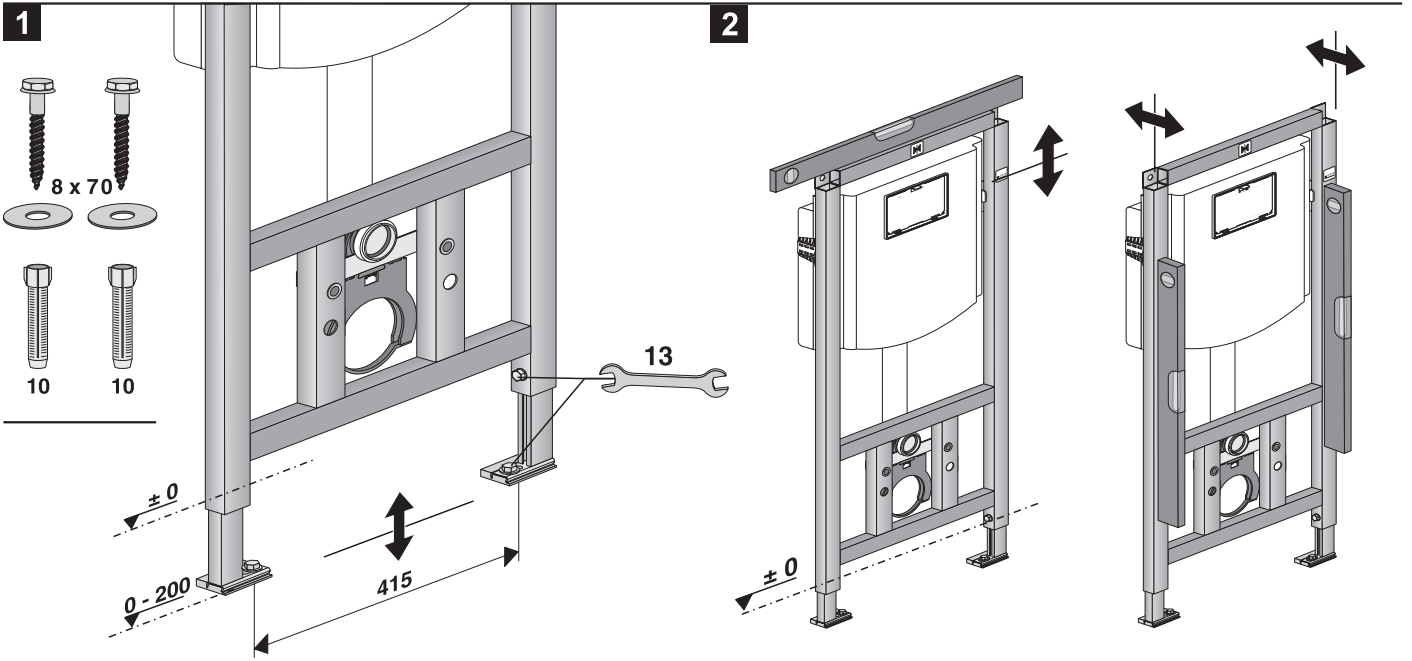

[mm]

Trockenbausystem

Service

Rohbauset ViClean Art. 9218 51 00

Model	Article No.	Region	Connection Set	Position
ViClean-U	V01E U7 01	Deutschland	92198100	A
	V01H U7 01	Österreich		
	V01U U7 01	Schweiz		
ViClean-U+	V01E U8 01	Deutschland	92211500	B
		Österreich		
		Schweiz		
ViClean-L4	V02E L4 01	Europa	92198000	B
ViClean-L3	V02C L3 01	China		
	V02T L3 01	Taiwan		
ViClean-L6	V02C L6 01	China		
	V02T L6 01	Taiwan		