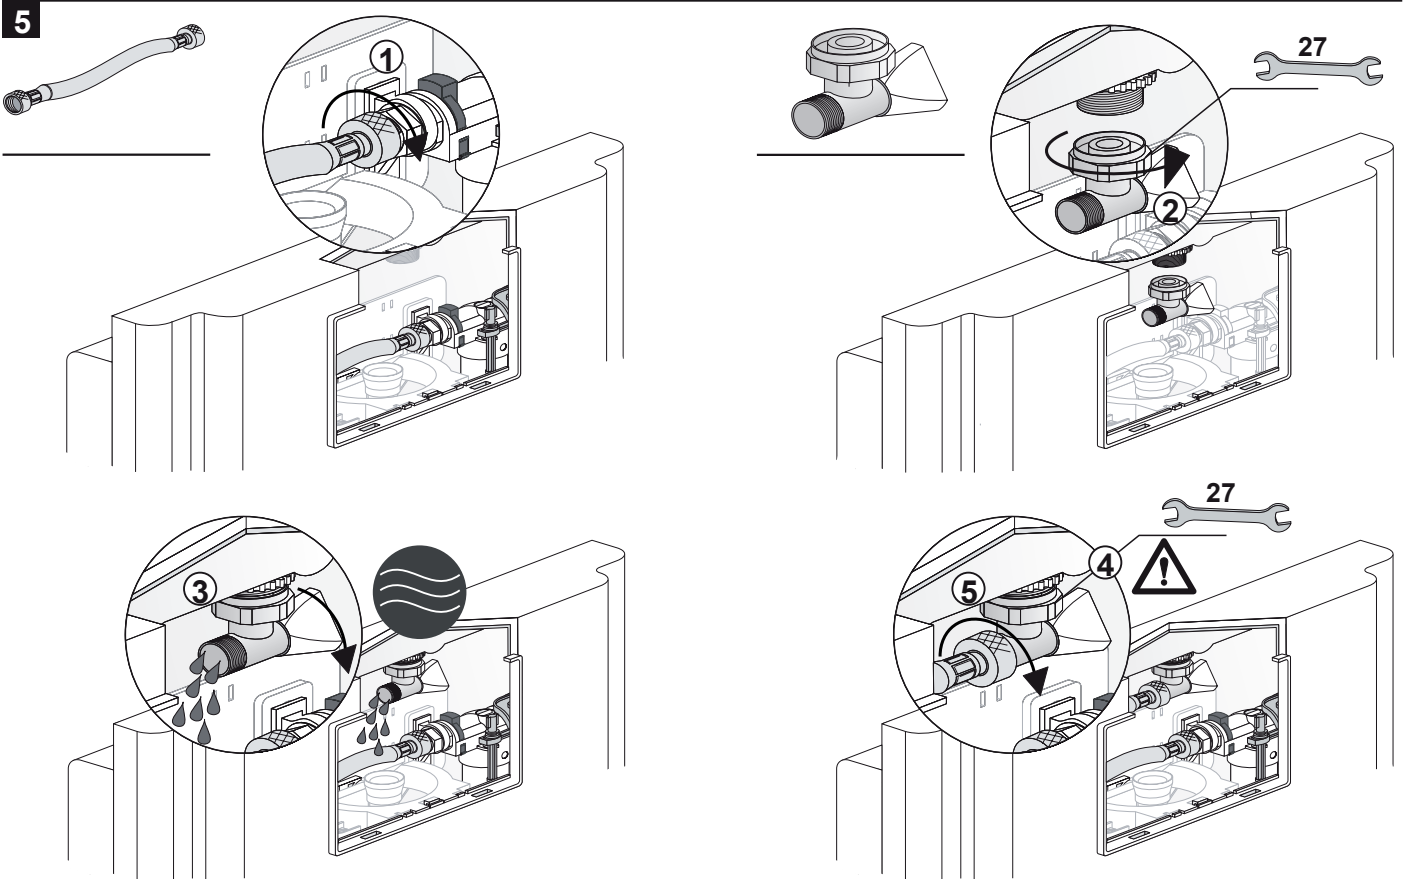

[mm]

Trockenbausystem

Service

Rohbauset ViClean Art. 9218 51 00

Model	Article No.	Region	Connection Set	Position
ViClean-U	V01E U7 01	Deutschland	92198100	A
	V01H U7 01	Österreich		
	V01U U7 01	Schweiz		
ViClean-U+	V01E U8 01	Deutschland	92211500	B
		Österreich		
		Schweiz		
ViClean-L4	V02E L4 01	Europa	92198000	B
ViClean-L3	V02C L3 01	China		
	V02T L3 01	Taiwan		
ViClean-L6	V02C L6 01	China		
	V02T L6 01	Taiwan		