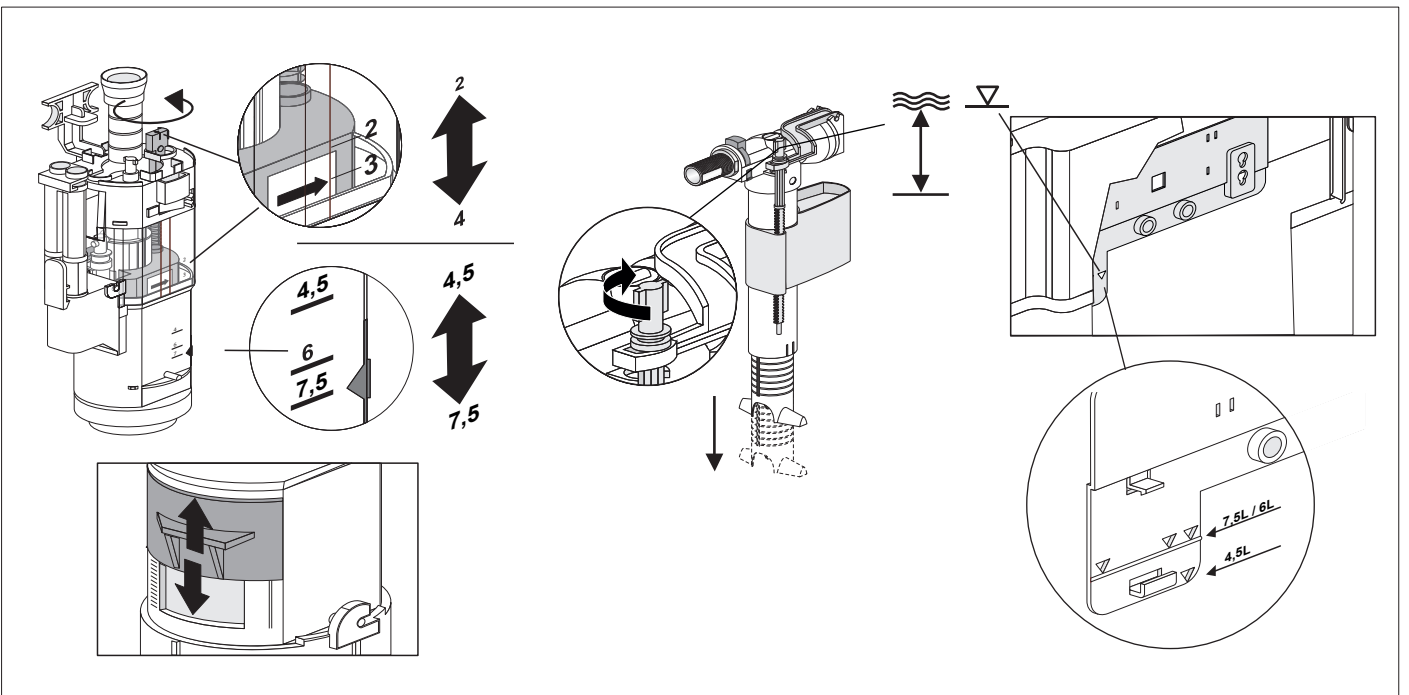

[mm]

Trockenbausystem

Service

Rohbauset ViClean Art. 9218 51 00

Model	Article No.	Region	Connection Set	Position
ViClean-U	V01E U7 01	Deutschland	92198100	A
	V01H U7 01	Österreich		
	V01U U7 01	Schweiz		
ViClean-U+	V01E U8 01	Deutschland	92211500	B
		Österreich		
		Schweiz		
ViClean-L4	V02E L4 01	Europa	92198000	B
ViClean-L3	V02C L3 01	China		
	V02T L3 01	Taiwan		
ViClean-L6	V02C L6 01	China		
	V02T L6 01	Taiwan		