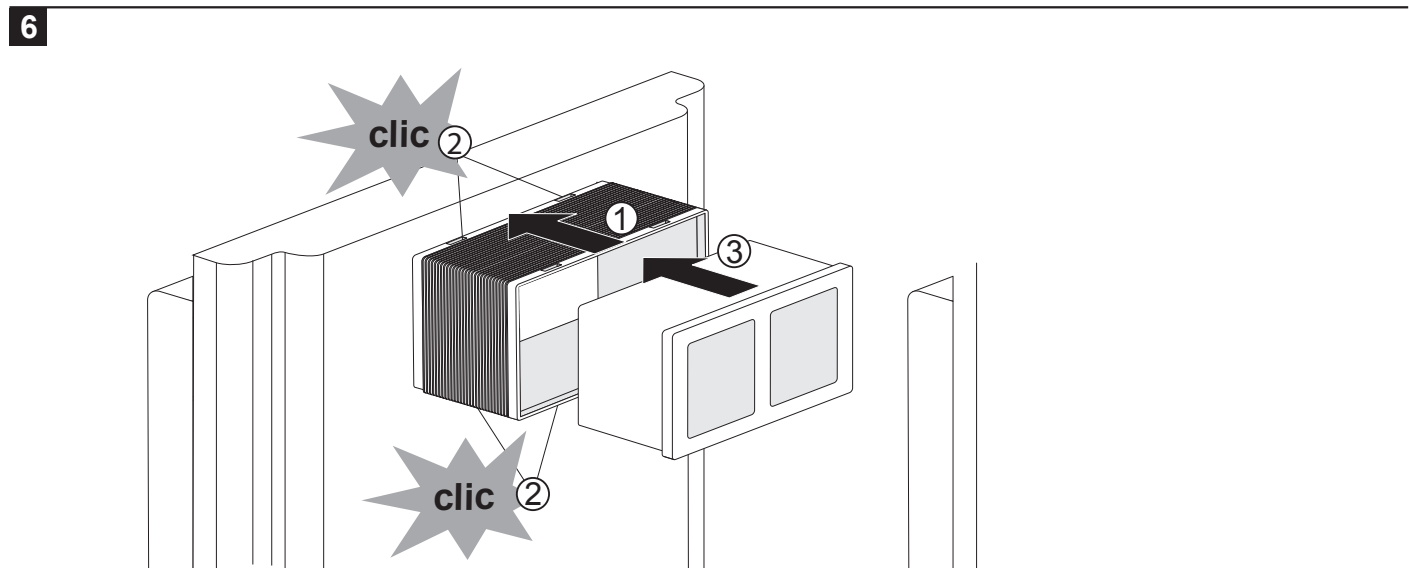

[mm]

Trockenbausystem

Service

Rohbauset ViClean Art. 9218 51 00

Model	Article No.	Region	Connection Set	Position
ViClean-U	V01E U7 01	Deutschland	92198100	A
	V01H U7 01	Österreich		
	V01U U7 01	Schweiz		
ViClean-U+	V01E U8 01	Deutschland	92211500	B
		Österreich		
		Schweiz		
ViClean-L4	V02E L4 01	Europa	92198000	B
ViClean-L3	V02C L3 01	China		
	V02T L3 01	Taiwan		
ViClean-L6	V02C L6 01	China		
	V02T L6 01	Taiwan		