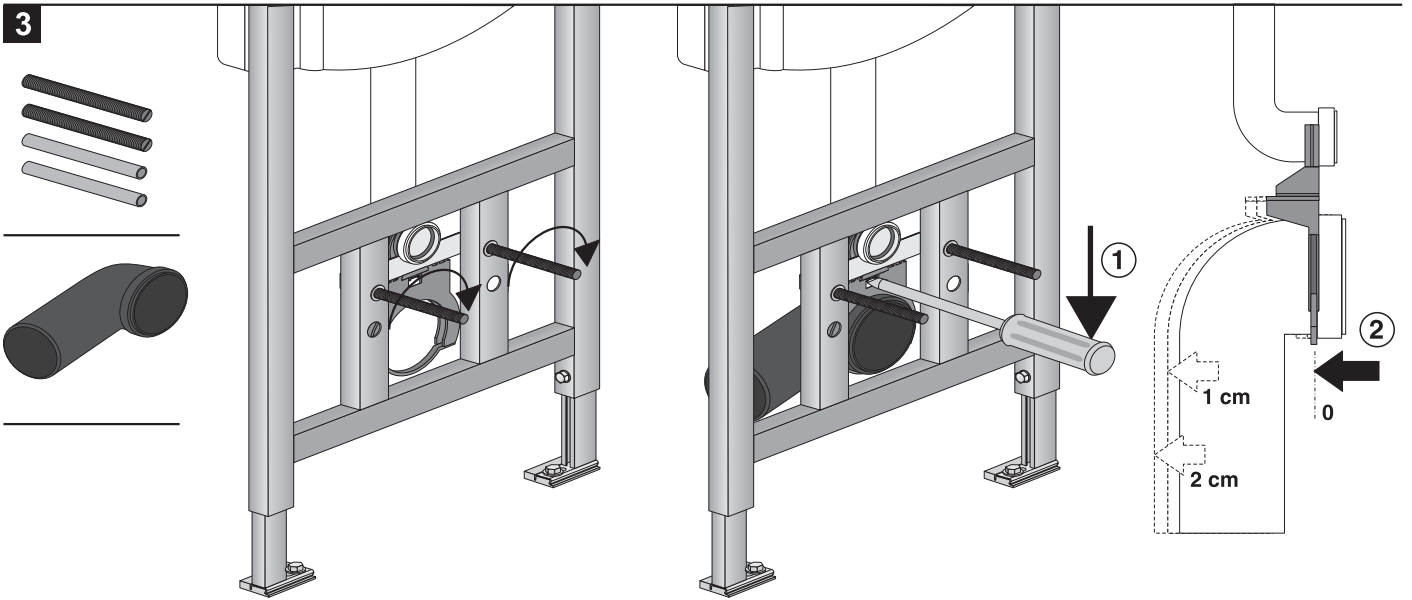

[mm]

Trockenbausystem

Service

Rohbauset ViClean Art. 9218 51 00

Model	Article No.	Region	Connection Set	Position
ViClean-U	V01E U7 01	Deutschland	92198100	A
	V01H U7 01	Österreich		
	V01U U7 01	Schweiz		
ViClean-U+	V01E U8 01	Deutschland	92211500	B
		Österreich		
		Schweiz		
ViClean-L4	V02E L4 01	Europa	92198000	B
ViClean-L3	V02C L3 01	China		
	V02T L3 01	Taiwan		
ViClean-L6	V02C L6 01	China		
	V02T L6 01	Taiwan		