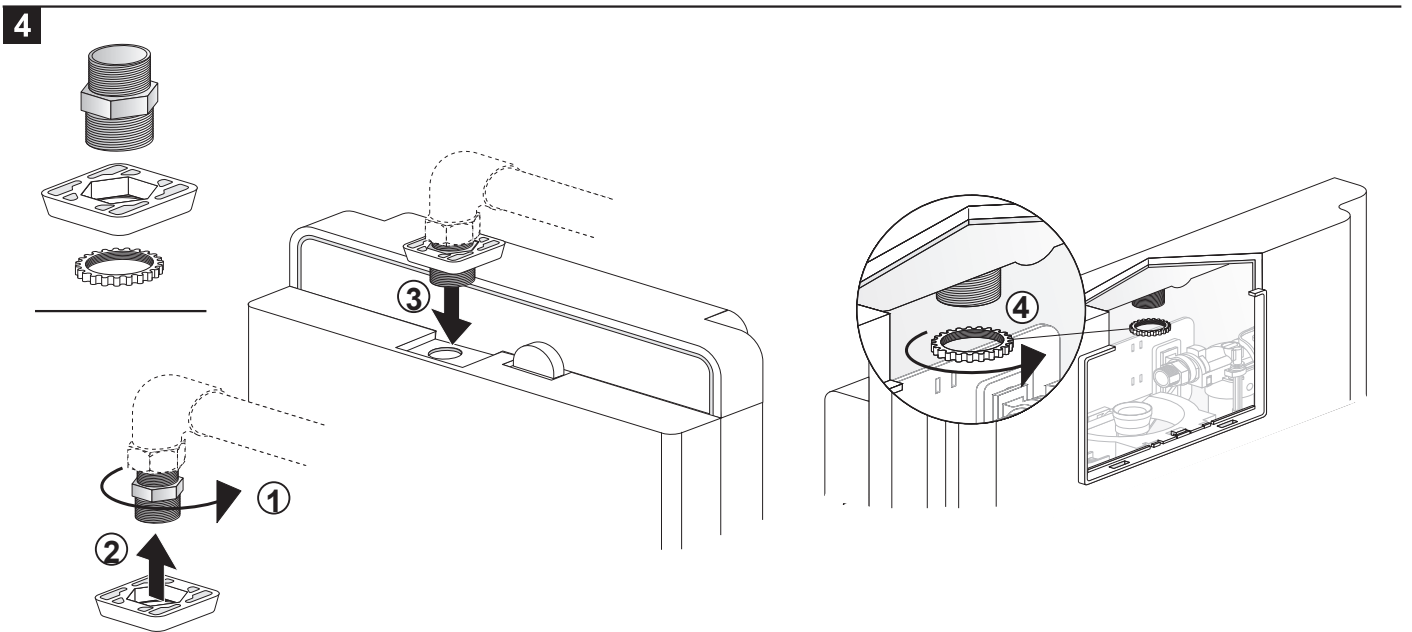

[mm]

Trockenbausystem

Service

Rohbauset ViClean Art. 9218 51 00

Model	Article No.	Region	Connection Set	Position
ViClean-U	V01E U7 01	Deutschland	92198100	A
	V01H U7 01	Österreich		
	V01U U7 01	Schweiz		
ViClean-U+	V01E U8 01	Deutschland	92211500	B
		Österreich		
		Schweiz		
ViClean-L4	V02E L4 01	Europa	92198000	B
ViClean-L3	V02C L3 01	China		
	V02T L3 01	Taiwan		
ViClean-L6	V02C L6 01	China		
	V02T L6 01	Taiwan		