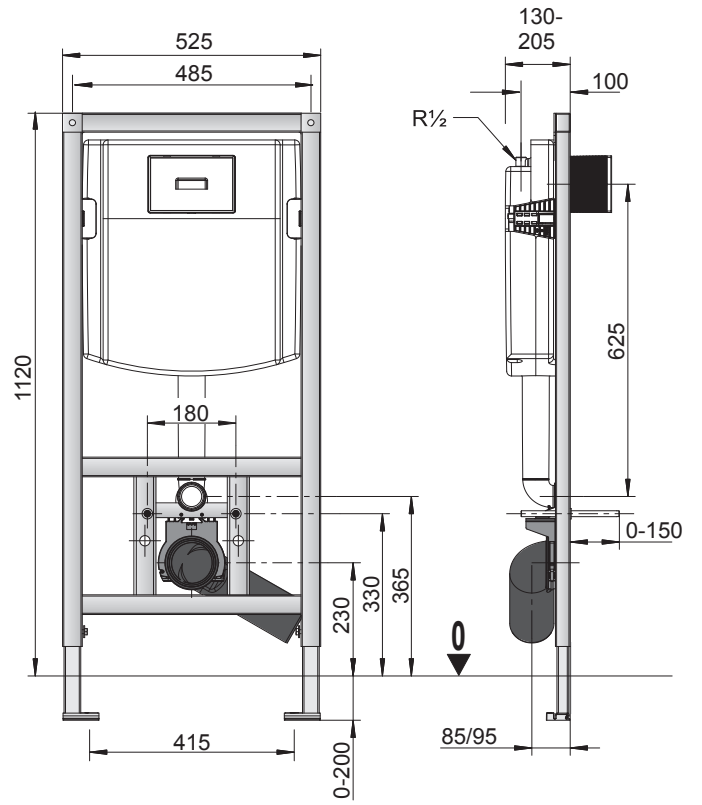

[mm]

Trockenbausystem

Service

Rohbauset ViClean Art. 9218 51 00

Model	Article No.	Region	Connection Set	Position
ViClean-U	V01E U7 01	Deutschland	92198100	A
	V01H U7 01	Österreich		
	V01U U7 01	Schweiz		
ViClean-U+	V01E U8 01	Deutschland	92211500	B
		Österreich		
		Schweiz		
ViClean-L4	V02E L4 01	Europa	92198000	B
ViClean-L3	V02C L3 01	China		
	V02T L3 01	Taiwan		
ViClean-L6	V02C L6 01	China		
	V02T L6 01	Taiwan		