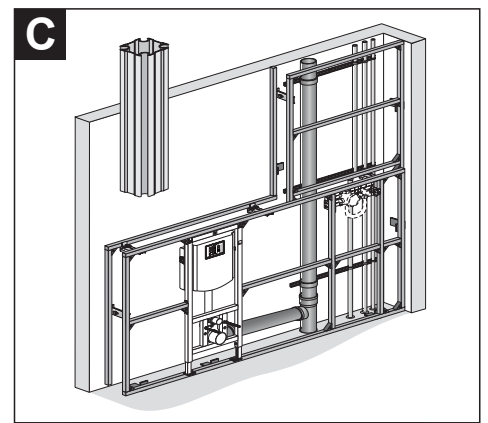

[mm]

Trockenbausystem

Service

Rohbauset ViClean Art. 9218 51 00

Model	Article No.	Region	Connection Set	Position
ViClean-U	V01E U7 01	Deutschland	92198100	A
	V01H U7 01	Österreich		
	V01U U7 01	Schweiz		
ViClean-U+	V01E U8 01	Deutschland	92211500	B
		Österreich		
		Schweiz		
ViClean-L4	V02E L4 01	Europa	92198000	B
ViClean-L3	V02C L3 01	China		
	V02T L3 01	Taiwan		
ViClean-L6	V02C L6 01	China		
	V02T L6 01	Taiwan		