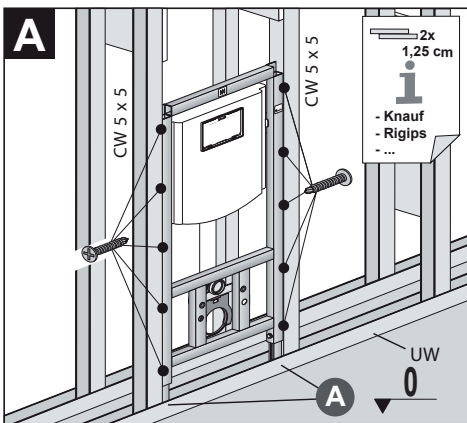

[mm]

Trockenbausystem

Service

Rohbauset ViClean Art. 9218 51 00

Model	Article No.	Region	Connection Set	Position
ViClean-U	V01E U7 01	Deutschland	92198100	A
	V01H U7 01	Österreich		
	V01U U7 01	Schweiz		
ViClean-U+	V01E U8 01	Deutschland	92211500	B
		Österreich		
		Schweiz		
ViClean-L4	V02E L4 01	Europa	92198000	B
ViClean-L3	V02C L3 01	China		
	V02T L3 01	Taiwan		
ViClean-L6	V02C L6 01	China		
	V02T L6 01	Taiwan		