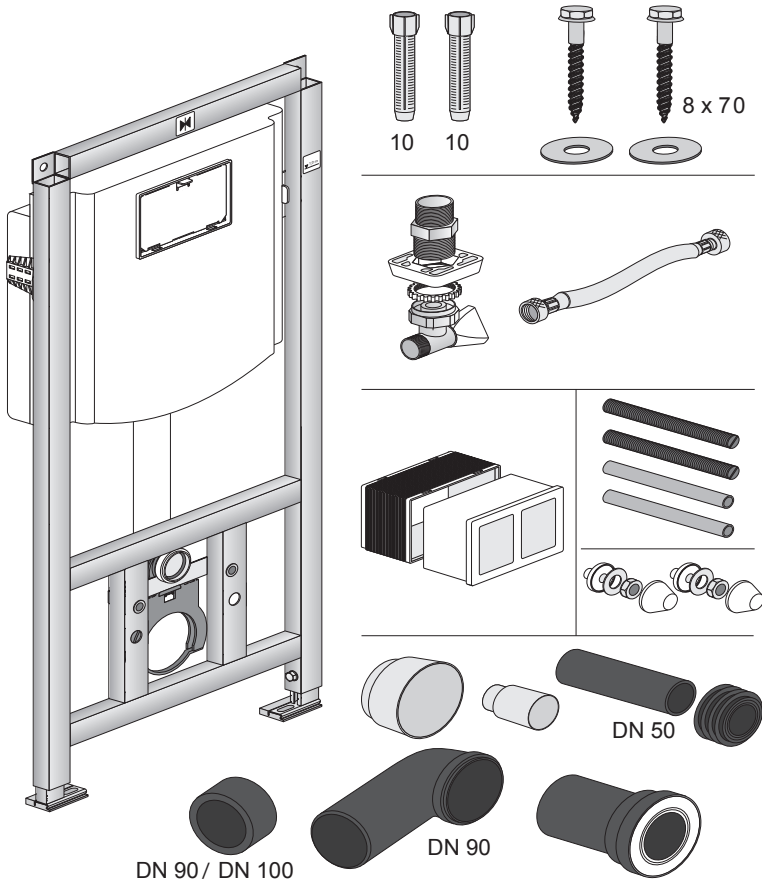

[mm]

Trockenbausystem

Service

Rohbauset ViClean Art. 9218 51 00

Model	Article No.	Region	Connection Set	Position
ViClean-U	V01E U7 01	Deutschland	92198100	A
	V01H U7 01	Österreich		
	V01U U7 01	Schweiz		
ViClean-U+	V01E U8 01	Deutschland	92211500	B
		Österreich		
		Schweiz		
ViClean-L4	V02E L4 01	Europa	92198000	B
ViClean-L3	V02C L3 01	China		
	V02T L3 01	Taiwan		
ViClean-L6	V02C L6 01	China		
	V02T L6 01	Taiwan		