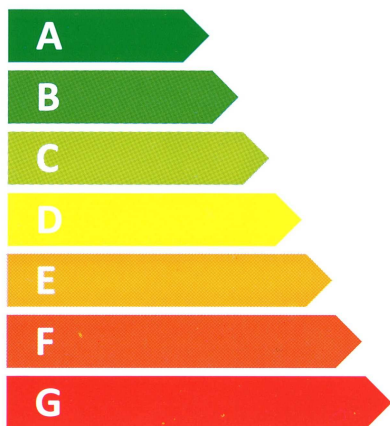

**ENERG**

енергия · ενεργεια

Y

IJA

IE

IA

**reflex**

REFLEX  
Heat 500

**116 W**

**500 L**