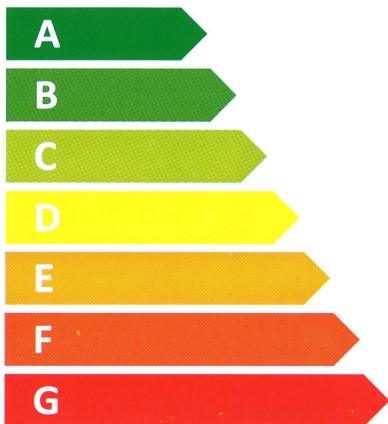

ENERG

енергия · ενεργεια

Y IJA
IE IA

reflex

REFLEX

300/2

108 W

299 L