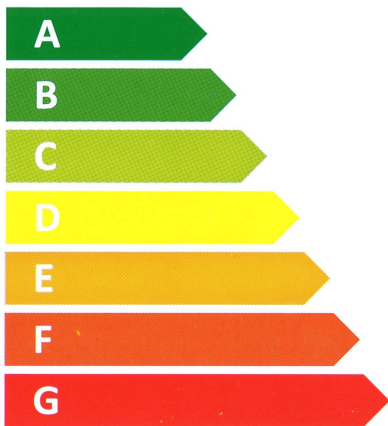

ENERG

енергия · ενεργεια

Y IJA
IE IA

reflex

REFLEX

500/2

113 W

474 L