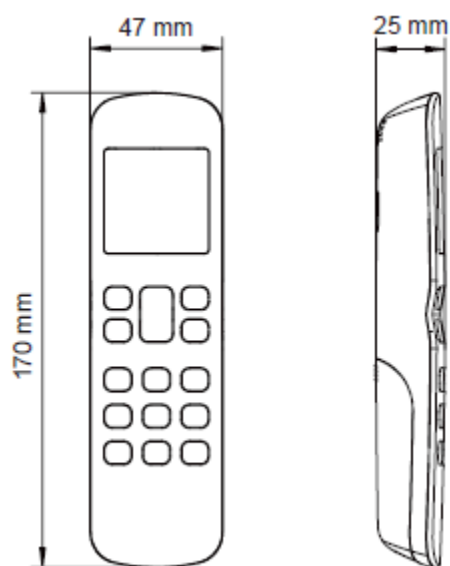

Date tehnice

Model: RM12F1

Tensiune nominala: 3.0V (baterie AAA x 2)

Interval temperaturi de functionare: -5°C – 43°C

Umiditate relativa: ≤ 90% (RH)

Tel: 0372.123.101
Fax: 021.332.09.04

office@romstal.ro
www.romstal.ro

Sos. Vitan-Barzesti nr. 11A,
sector 4, Bucuresti

Reg. Com. J40/14205/1994 • Cod unic de înregistrare: 5990324 • Capital Social: 10.873.200 lei
Identificator Unic la Nivel European (EUID): ROONRC.J40/14205/1994

Conturi: RO53 INGB 0001 0001 4645 8915 ING Bank Bucuresti • RO88 BRDE 450S V009 7703 4500 BRD GSG SMCC