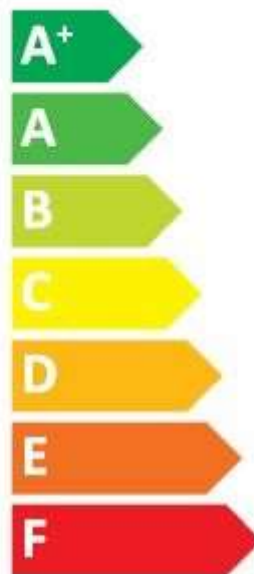

# ENERG

енергия · ενεργεια

Y IJA  
IE IA

Indoor unit  
Outdoor unit

E\*ST17/20D-\*\*D  
SUZ-SWM60VA

**A++**

**A+**

2019