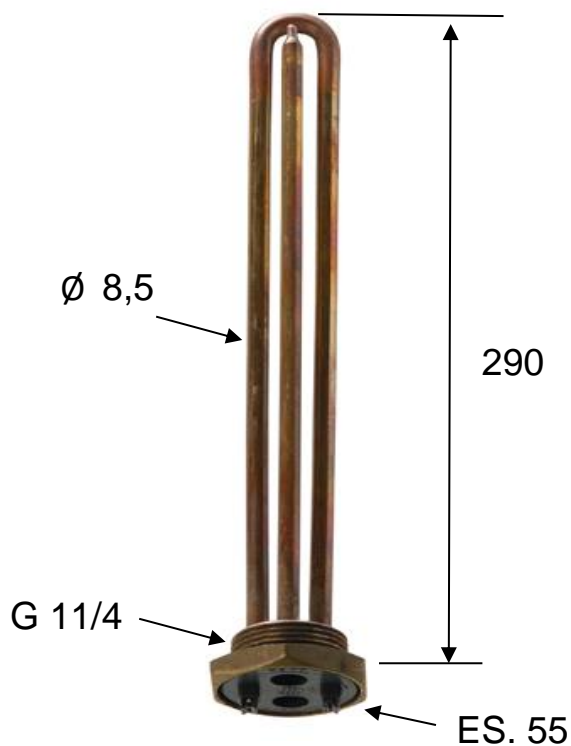

ART. COD. 1111 ( 1500 W )

RESISTENZA DIRITTA  
STRAIGHT HEATING ELEMENT

POTENZA / POWER 1500 W  
VOLT 220

MATERIALI / MATERIALS  
OTTONE /BRASS - RAME / COPPER