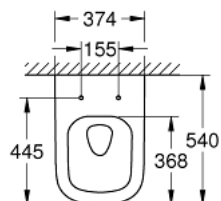

39 328 000 EURO CERAMIC VAS WC CU MONTARE SUSPENDATĂ

DESCRIEREA PRODUSULUI

- pentru rezervor încastrat
- evacuare orizontală
- tehnologie de clătire GROHE Triple Vortex
- clătire prin jet apă
- rimless
- volumul clătire 3/5 l
- include set de fixare
- ceramică sanitară
- acoperit complet, cu elemente de fixare ascunse
- opțional: strat anti-lipire și suprafață antibacteriană **PureGuard(00H)**
- compatibil cu colacul și capacul WC 39 330 001 (soft close) și 39 331 001 (fără soft close)

39 328 000 **EURO CERAMIC VAS WC CU MONTARE SUSPENDATĂ**

PIESE DE SCHIMB

1: Fixing set (Order-nr. 49510000)