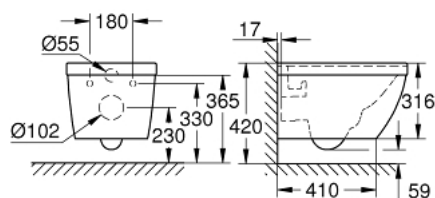

39 328 000 EURO CERAMIC VAS WC CU MONTARE SUSPENDATĂ

DESCRIEREA PRODUSULUI

- pentru rezervor încastrat
- evacuare orizontală
- tehnologie de clătire GROHE Triple Vortex
- clătire prin jet apă
- rimless
- volumul clătire 3/5 l
- include set de fixare
- ceramică sanitară
- acoperit complet, cu elemente de fixare ascunse
- opțional: strat anti-lipire și suprafață antibacteriană **PureGuard(00H)**
- compatibil cu colacul și capacul WC 39 330 001 (soft close) și 39 331 001 (fără soft close)

39 328 000 **EURO CERAMIC VAS WC CU MONTARE SUSPENDATĂ**

PIESE DE SCHIMB

1: Fixing set (Order-nr. 49510000)