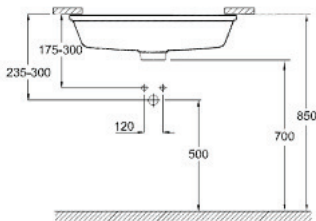

## 39 480 00H CUBE CERAMIC LAVOAR CU MONTARE SUB BLAT 50

### DESCRIEREA PRODUSULUI

- instalare pe sub blat
- cu preaplin
- 492 x 370 mm
- include set de fixare
- ceramică sanitară
- strat anti-aderent și suprafață antibacteriană PureGuard

39 480 00H **CUBE CERAMIC LAVOAR CU MONTARE SUB BLAT 50**