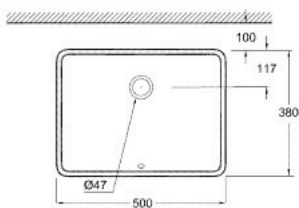

## 39 480 00H CUBE CERAMIC LAVOAR CU MONTARE SUB BLAT 50

### DESCRIEREA PRODUSULUI

- instalare pe sub blat
- cu preaplin
- 492 x 370 mm
- include set de fixare
- ceramică sanitară
- strat anti-aderent și suprafață antibacteriană PureGuard

39 480 00H **CUBE CERAMIC LAVOAR CU MONTARE SUB BLAT 50**