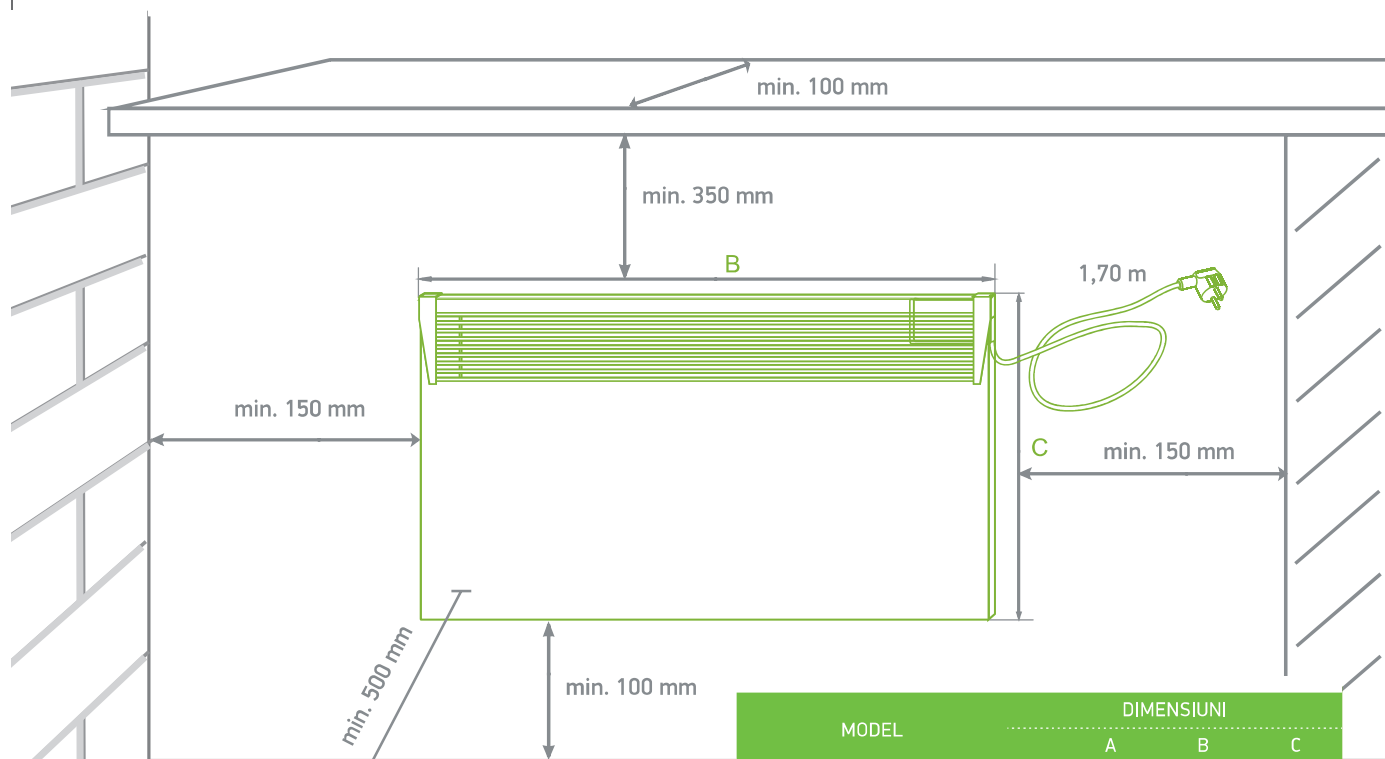

REGLABIL
ELECTRONIC

OPȚIUNE DE
INSTALARE**
- REZISTENT LA
STROPIRE IP24
PROTECȚIE ÎMPOTRIVA
SUPRAÎNCĂLZIRII

RĂSTURNARE
PROTECȚIE ÎMPOTRIVA
SUPRAÎNCĂLZIRII

36% DIN
MAXIMUM 40%
ENERGIE SEZONIERĂ
EFICIENȚĂ SEZONIERĂ

Convectoare electrice tip panou de pardoseala | Heateco (CN 03)

Montați primul picior pe locul desemnat. Atunci ar trebui să înșurubați cele două șuruburi de fixare. Șurubul patrunde prin piciorul de plastic și ajunge în piuliță de plastic pe baza convectorului. Ar trebui să repetați aceeași operație pentru al doilea picior.

* Accesoriile pentru prinderea pe perete nu sunt incluse

MODEL	DIMENSIUNI		
	A	B	C
CN 03 500	mm 248	437	450
CN 03 1000	mm 248	560	450
CN 03 1500	mm 248	627	450
CN 03 2000	mm 248	830	450
CN 03 2500	mm 248	1003	450
CN 03 3000	mm 518	1184	450

MODEL	CN 03 050 MIS F	CN 03 100 MIS F	CN 03 150 MIS F	CN 03 200 MIS F	CN 03 250 MIS F	CN 03 300 MIS F
COD	304814	304815	304816	304817	304818	304819
Putere maximă	W 500	1000	1500	2000	2500	3000
Termostat	mecanic	mecanic	mecanic	mecanic	mecanic	mecanic
Pentru încăperi de până la**	m ³ 10-15	20-30	30-45	40-60	50-70	60-80
Suprafata de încălzire	m ² 4-6	8-12	12-18	16-24	20-28	24-32
DIMENSIUNILE PRODUSULUI						
Dimensiuni L x l x Î	mm 450 x 90 x 440	450 x 90 x 560	450 x 90 x 630	450 x 90 x 830	450 x 90 x 1000	450 x 90 x 1180
ACCESORII						
304484	Set de picioare cu roți pentru seria CN 04 MIS și CN 03 MIS					