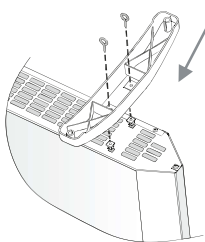

Convectoare electrice tip panou de pardoseala | Heateco (CN 03)

Montați primul picior pe locul desemnat. Atunci ar trebui să înșurubați cele două șuruburi de fixare. Șurubul patrunde prin piciorul de plastic și ajunge în piuliță de plastic pe baza convectorului. Ar trebui să repetați aceeași operație pentru al doilea picior.

* Accesoriile pentru prinderea pe perete nu sunt incluse

MODEL	DIMENSIUNI		
	A	B	C
CN 03 500	mm 248	437	450
CN 03 1000	mm 248	560	450
CN 03 1500	mm 248	627	450
CN 03 2000	mm 248	830	450
CN 03 2500	mm 248	1003	450
CN 03 3000	mm 518	1184	450