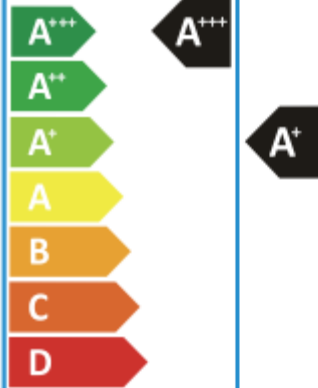

ENERG
енергия · ενεργεια

Y IJA
IE IA

MDV

AFBU-09HRDN8-QRDO
MOX133-09HFN8-QRDON

SEER

kW **2,8**
SEER **6,3**
kWh/annum **156**

SCOP

kW **2,6** 2,6 X
SCOP **5,1** 4,0 X
kWh/annum **714** 910 X