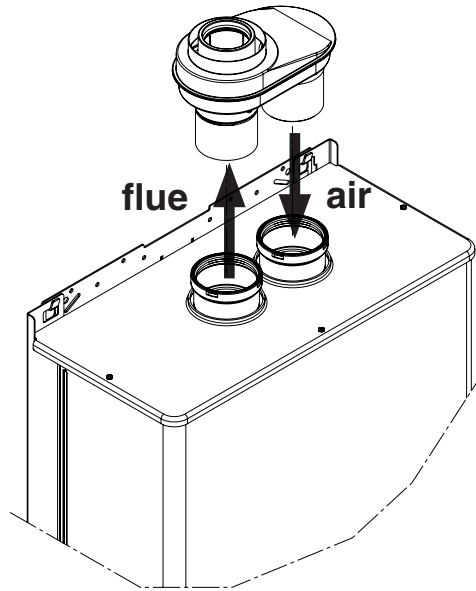

KIT COASSIALE DA Ø 80/80 A Ø 60/100
KIT FLUES ADAPTER Ø 80-80 TO Ø 60/100

Cod. 20028028 - 09/10 - Ed. 0

KIT COASSIALE DA Ø 80/80 A Ø 60/100
KIT FLUES ADAPTER Ø 80-80 TO Ø 60/100

Cod. 20028028 - 09/10 - Ed. 0