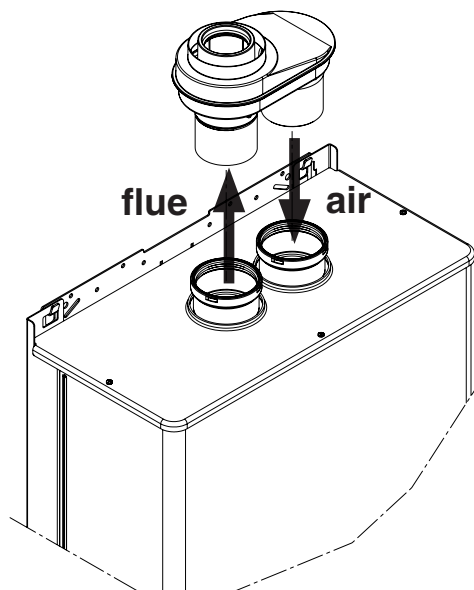

KIT COASSIALE DA Ø 80/80 A Ø 60/100
KIT FLUES ADAPTER Ø 80-80 TO Ø 60/100

Cod. 20028028 - 09/10 - Ed. 0

KIT COASSIALE DA Ø 80/80 A Ø 60/100
KIT FLUES ADAPTER Ø 80-80 TO Ø 60/100

Cod. 20028028 - 09/10 - Ed. 0