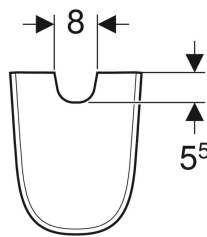

### Domenii de utilizare

- Pentru lavoare cu o lățime de 55 cm sau mai mare

### Lista elementelor livrate

- Material de fixare

Cod art.	Culoare/suprafață	B	H	T
500.576.01.1	Alb	22.5 cm	32.5 cm	30 cm