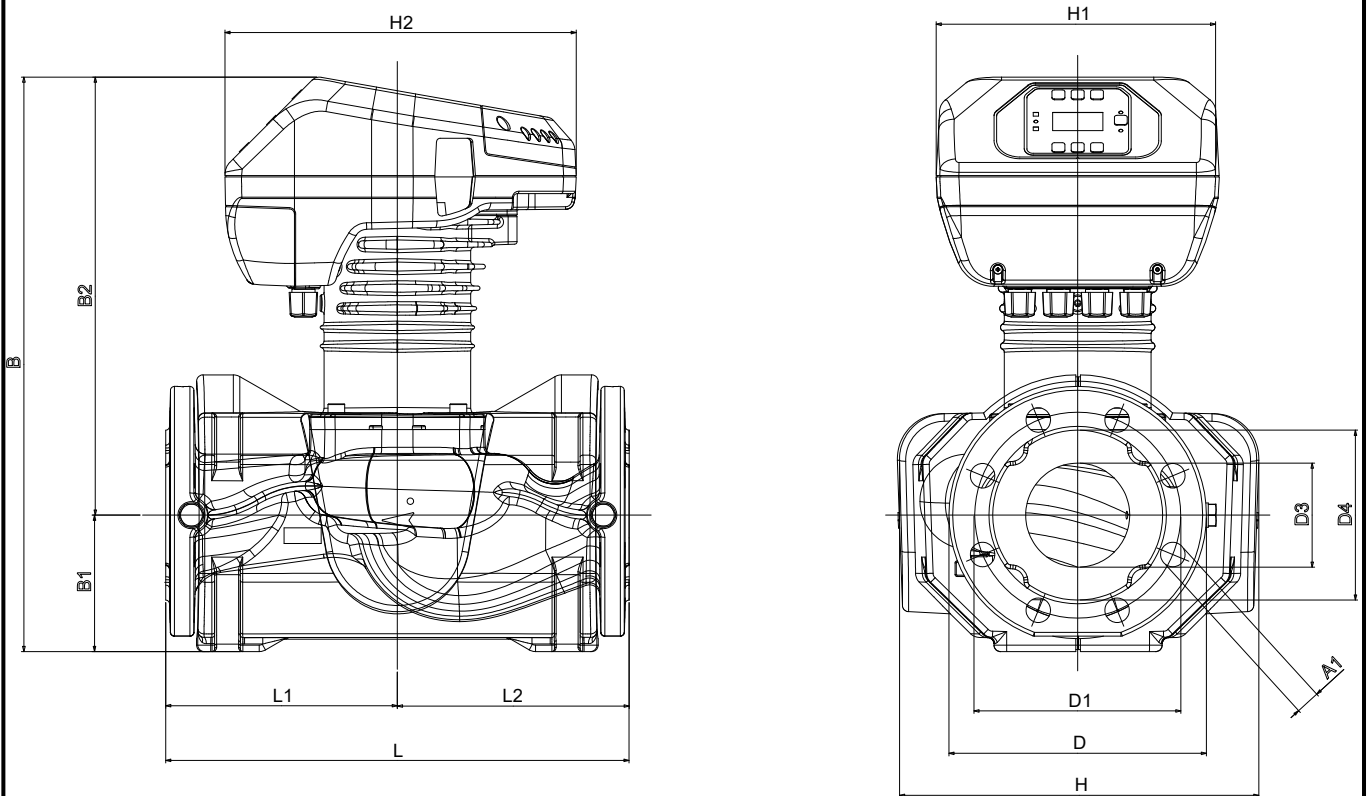

Masa 32.2 kg

Racorduri pompa:

 Partea cu aspiratia: DN 80 / PN 6
 Partea cu refularea: DN 80 / PN 6

WATER • TECHNOLOGY

CURBELOR CARACTERISTICE

02/01/2023

Pagina 2 / 3

DAB PUMPS S.p.A.
Via Marco Polo, 14 - 35035 Mestrino (PD), Italy
Tel. +39 049 5125000 - Fax +39 049 5125950
www.dabpumps.com

EVOPLUS B 120/360.80 M

Dimensiuni in mm

Racorduri pompa:

| | | | | | | |
|----|----|-----|----|-----|--|-----------|
| 1 | A1 | 19 | L | 360 | | |
| 2 | B | 446 | L1 | 180 | | Aspiratie |
| 3 | B1 | 106 | L2 | 180 | | DN 80 |
| 4 | B2 | 340 | | | | PN 6 |
| 5 | D | 200 | | | | |
| 6 | D1 | 160 | | | | |
| 7 | D3 | 132 | | | | Refulare |
| 8 | D4 | 80 | | | | DN 80 |
| 9 | H | 279 | | | | PN 6 |
| 10 | H1 | 220 | | | | |
| 11 | H2 | 273 | | | | |