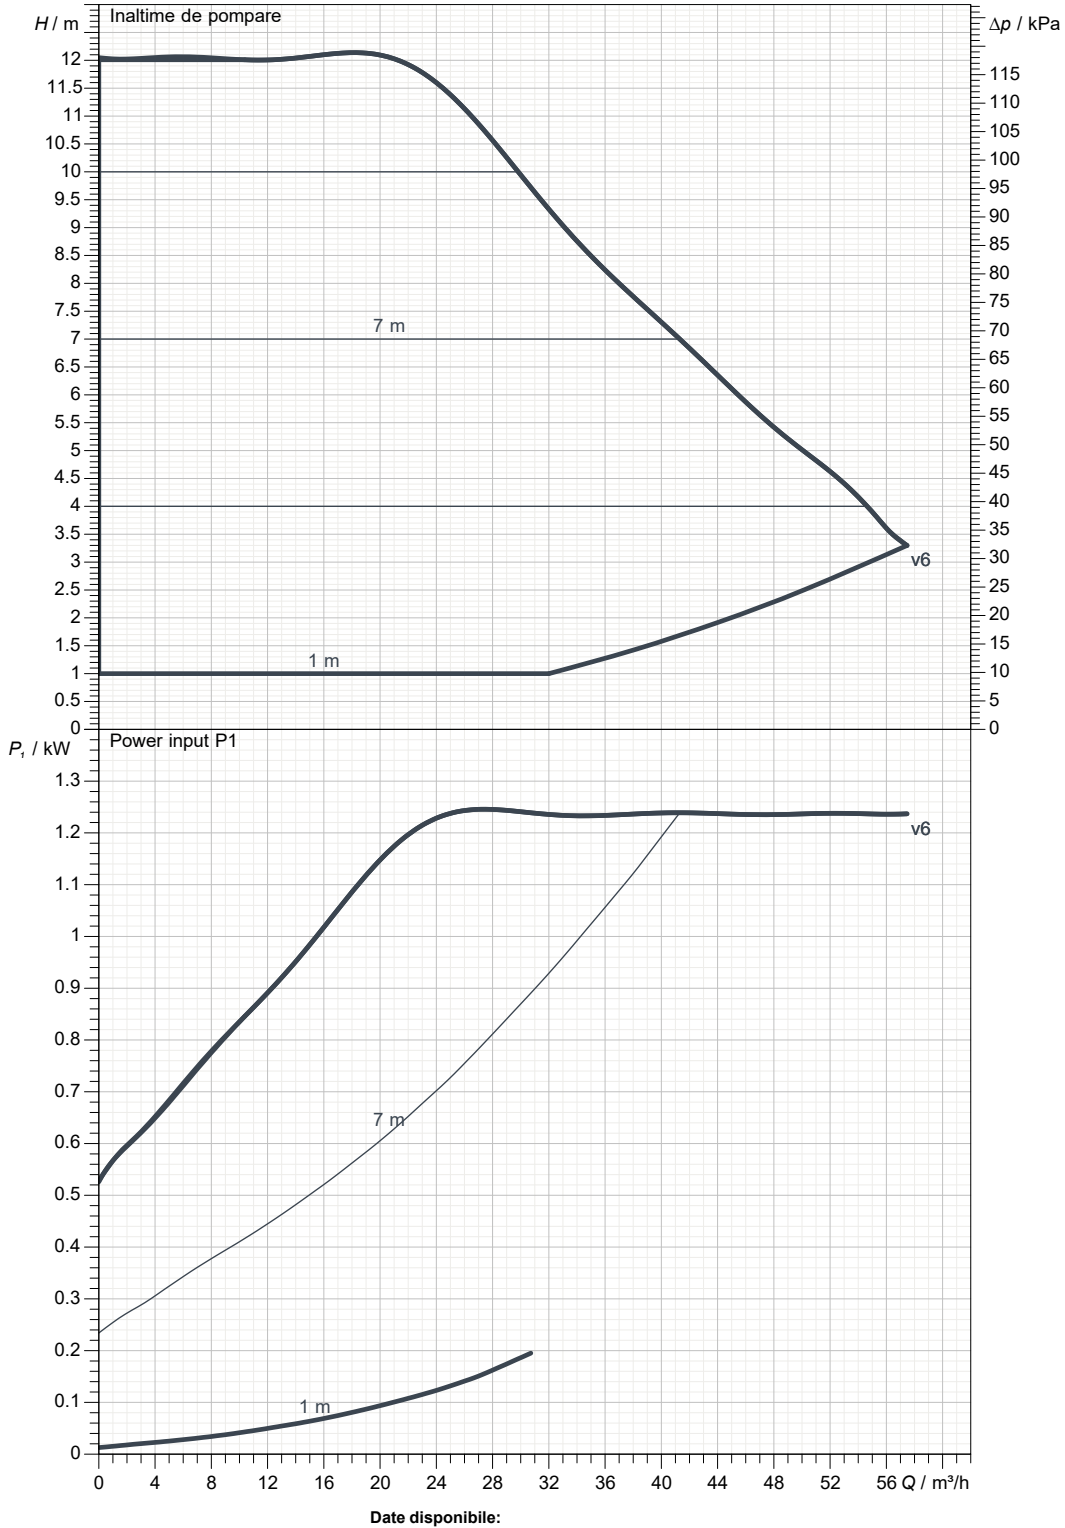

Presiune minima la nivelul apei:

 Temperatura: °C 90 100
 Presiune minima la nivelul apei: m 20 25

Date de functionare cerute

 Debit:
 Inaltime de pompare:
 Fluid pompat (%):
 Temperatura fluid: 20 °C
 Densitate: 998.3 kg/m³
 Viscositate cinematica: 1.005 mm²/s
 Presiune de vapori: 2.34 kPa

Date motor

 Marca: DAB
 Putere absorbita P1: 1.235 kW
 Tensiune nominala: 1~ 220-240 V 50 Hz
 Curent nominal: 5.5 A
 Grad de protectie: IP 44

Curve tolerance according to ISO 9906

Dimensiuni de gabarit mm

Masa 32.2 kg

Racorduri pompa:

 Partea cu aspiratia: DN 80 / PN 6
 Partea cu refularea: DN 80 / PN 6

WATER • TECHNOLOGY

CURBELOR CARACTERISTICE

02/01/2023

Pagina 2 / 3

DAB PUMPS S.p.A.
Via Marco Polo, 14 - 35035 Mestrino (PD), Italy
Tel. +39 049 5125000 - Fax +39 049 5125950
www.dabpumps.com

Destinatar

Expeditor

Firma
Referinta
Adresa
Phone
Fax
E-mail

EVOPLUS B 120/360.80 M

Curve tolerance according to ISO 9906

Partea cu aspiratia:
DN 80
PN 6

Partea cu refularea:
DN 80
PN 6

Debit :