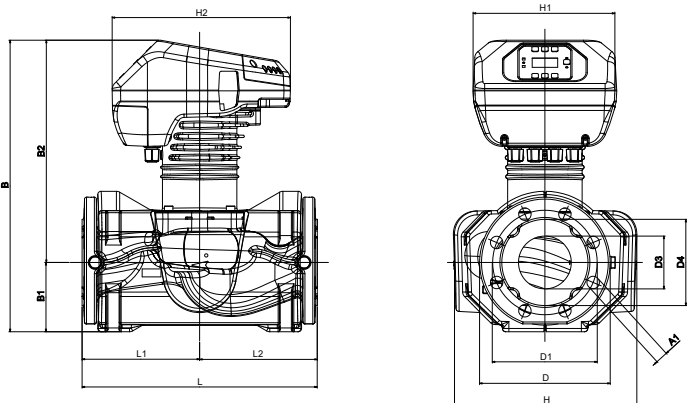

Date disponibile:

 Debit:
 Inaltime de pompare:

Materiale

 Corp pompa: Cast iron 250 UNI ISO 185 - CTF
 Rotor: Tecnopolimer
 Arbore motor: Otel inox
 Inel de etansare: EPDM
 Carcasa motorului: Aluminu turnat la cald
 Flansa de inchidere: Otel inox
 Suport inel de echilibrare: Otel inox

Date motor

 Marca: DAB
 Putere absorbita P1: 1.235 kW
 Tensiune nominala: 1~ 220-240 V 50 Hz
 Curent nominal: 5.5 A
 Grad de protectie: IP 44

Curve tolerance according to ISO 9906

Dimensiuni de gabarit mm

| | | | | | | | |
|----|-----|----|-----|----|-----|--|--|
| A1 | 19 | D3 | 132 | L1 | 180 | | |
| B | 446 | D4 | 80 | L2 | 180 | | |
| B1 | 106 | H | 279 | | | | |
| B2 | 340 | H1 | 220 | | | | |
| D | 200 | H2 | 273 | | | | |
| D1 | 160 | L | 360 | | | | |

Masa 32.2 kg

Racorduri pompa:

 Partea cu aspiratia: DN 80 / PN 6
 Partea cu refularea: DN 80 / PN 6

WATER • TECHNOLOGY

CURBELOR CARACTERISTICE

02/01/2023

Pagina 2 / 3

DAB PUMPS S.p.A.
Via Marco Polo, 14 - 35035 Mestrino (PD), Italy
Tel. +39 049 5125000 - Fax +39 049 5125950
www.dabpumps.com