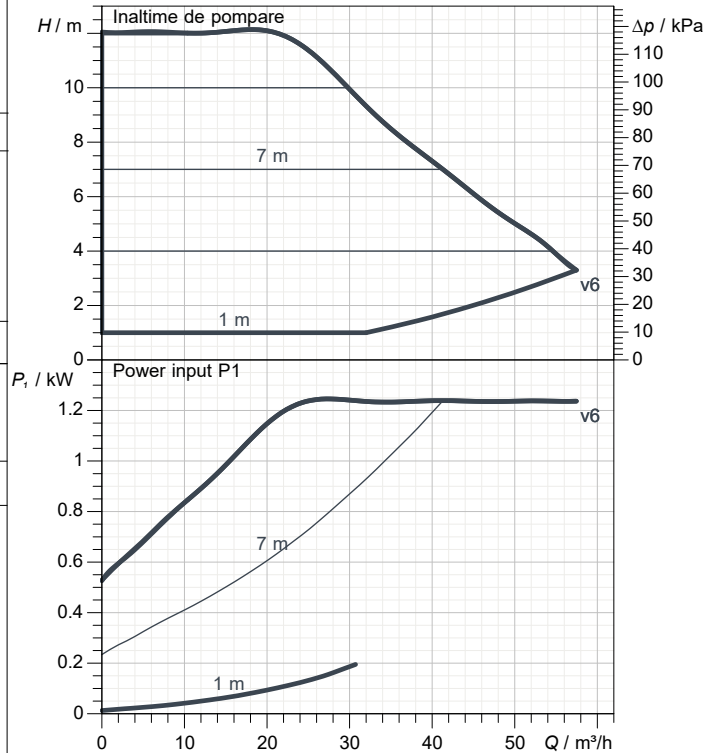

Presiune minima la nivelul apei:

 Temperatura: °C 90 100
 Presiune minima la nivelul apei: m 20 25

Date de functionare cerute

 Debit:
 Inaltime de pompare:
 Fluid pompat (%):
 Temperatura fluid: 20 °C
 Densitate: 998.3 kg/m³
 Viscositate cinematica: 1.005 mm²/s
 Presiune de vapori: 2.34 kPa

Date disponibile:

 Debit:
 Inaltime de pompare:

Materiale

 Corp pompa: Cast iron 250 UNI ISO 185 - CTF
 Rotor: Tecnopolimer
 Arbore motor: Otel inox
 Inel de etansare: EPDM
 Carcasa motorului: Aluminu turnat la cald
 Flansa de inchidere: Otel inox
 Suport inel de echilibrare: Otel inox

Date motor

 Marca: DAB
 Putere absorbita P1: 1.235 kW
 Tensiune nominala: 1~ 220-240 V 50 Hz
 Curent nominal: 5.5 A
 Grad de protectie: IP 44

Curve tolerance according to ISO 9906

Dimensiuni de gabarit mm

Masa 32.2 kg

Racorduri pompa:

 Partea cu aspiratia: DN 80 / PN 6
 Partea cu refularea: DN 80 / PN 6

WATER • TECHNOLOGY

CURBELOR CARACTERISTICE

02/01/2023

Pagina 2 / 3

DAB PUMPS S.p.A.
Via Marco Polo, 14 - 35035 Mestrino (PD), Italy
Tel. +39 049 5125000 - Fax +39 049 5125950
www.dabpumps.com