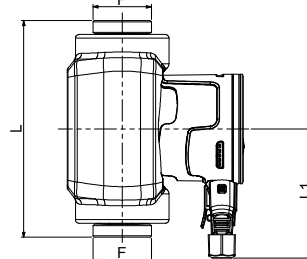

Date disponibile:

 Debit :
 Inaltime de pompare :

Materiale

 Camasa stator AISI 316
 Rotor Ultrason
 Arbore Alumina
 Bearing housing Alama
 Bushing Alumina
 Rotor Fe
 Axial bearing Grafit

Date motor

 Marca : DAB
 Putere absorbita P1 0.055 kW
 Tensiune nominala : 1~ 230 V 50 Hz
 Curent nominal : 0.47 A
 Grad de protectie: IP X5

Curve tolerance according to ISO 9906

Dimensiuni de gabarit mm

B	144.1	L1	107.5				
B1	45						
B2	99.1						
F	2"						
H	91						
L	180						

Masa 2.38 kg

Racorduri pompa:

 Partea cu aspiratia: 2 " G
 Partea cu refularea: 2 " G

Destinatari

Expeditor

 Firma
 Referinta
 Adresa
 Phone
 Fax
 E-mail

EVOSTA3 80/180 X

Curve tolerance according to ISO 9906

 Partea cu aspiratia:
 2" G
 1000 kPa

 Partea cu refularea:
 2" G
 1000 kPa

Debit :

EVOSTA3 80/180 X

Dimensiuni in mm

1	B	144.1
2	B1	45
3	B2	99.1
4	F	2"
5	H	91
6	L	180
7	L1	107.5
8		
9		
10		
11		

Racorduri pompa:

Aspiratie
2" G
1000 kPa

Refulare
2" G
1000 kPa

MAIN_PROJECT_TITLE

BUSINESS_PROCESS_ID