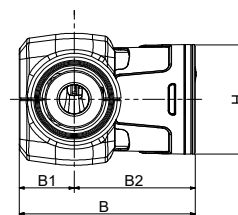

Date disponibile:

 Debit :
 Inaltime de pompare :

Materiale

 Camasa stator AISI 316
 Rotor Ultrason
 Arbore Alumina
 Bearing housing Alama
 Bushing Alumina
 Rotor Fe
 Axial bearing Grafit

Date motor

 Marca : DAB
 Putere absorbita P1 0.055 kW
 Tensiune nominala : 1~ 230 V 50 Hz
 Curent nominal : 0.47 A
 Grad de protectie: IP X5

Curve tolerance according to ISO 9906

Dimensiuni de gabarit mm

B	144.1	L1	107.5				
B1	45						
B2	99.1						
F	2"						
H	91						
L	180						

Masa 2.38 kg

Racorduri pompa:

 Partea cu aspiratia: 2 " G
 Partea cu refularea: 2 " G

Destinatari

Expeditor

 Firma
 Referinta
 Adresa
 Phone
 Fax
 E-mail

EVOSTA3 80/180 X

Curve tolerance according to ISO 9906

 Partea cu aspiratia:
 2" G
 1000 kPa

 Partea cu refularea:
 2" G
 1000 kPa

Debit :

EVOSTA3 80/180 X

Dimensiuni in mm

1	B	144.1
2	B1	45
3	B2	99.1
4	F	2"
5	H	91
6	L	180
7	L1	107.5
8		
9		
10		
11		

Racorduri pompa:

Aspiratie
2" G
1000 kPa

Refulare
2" G
1000 kPa

MAIN_PROJECT_TITLE

BUSINESS_PROCESS_ID