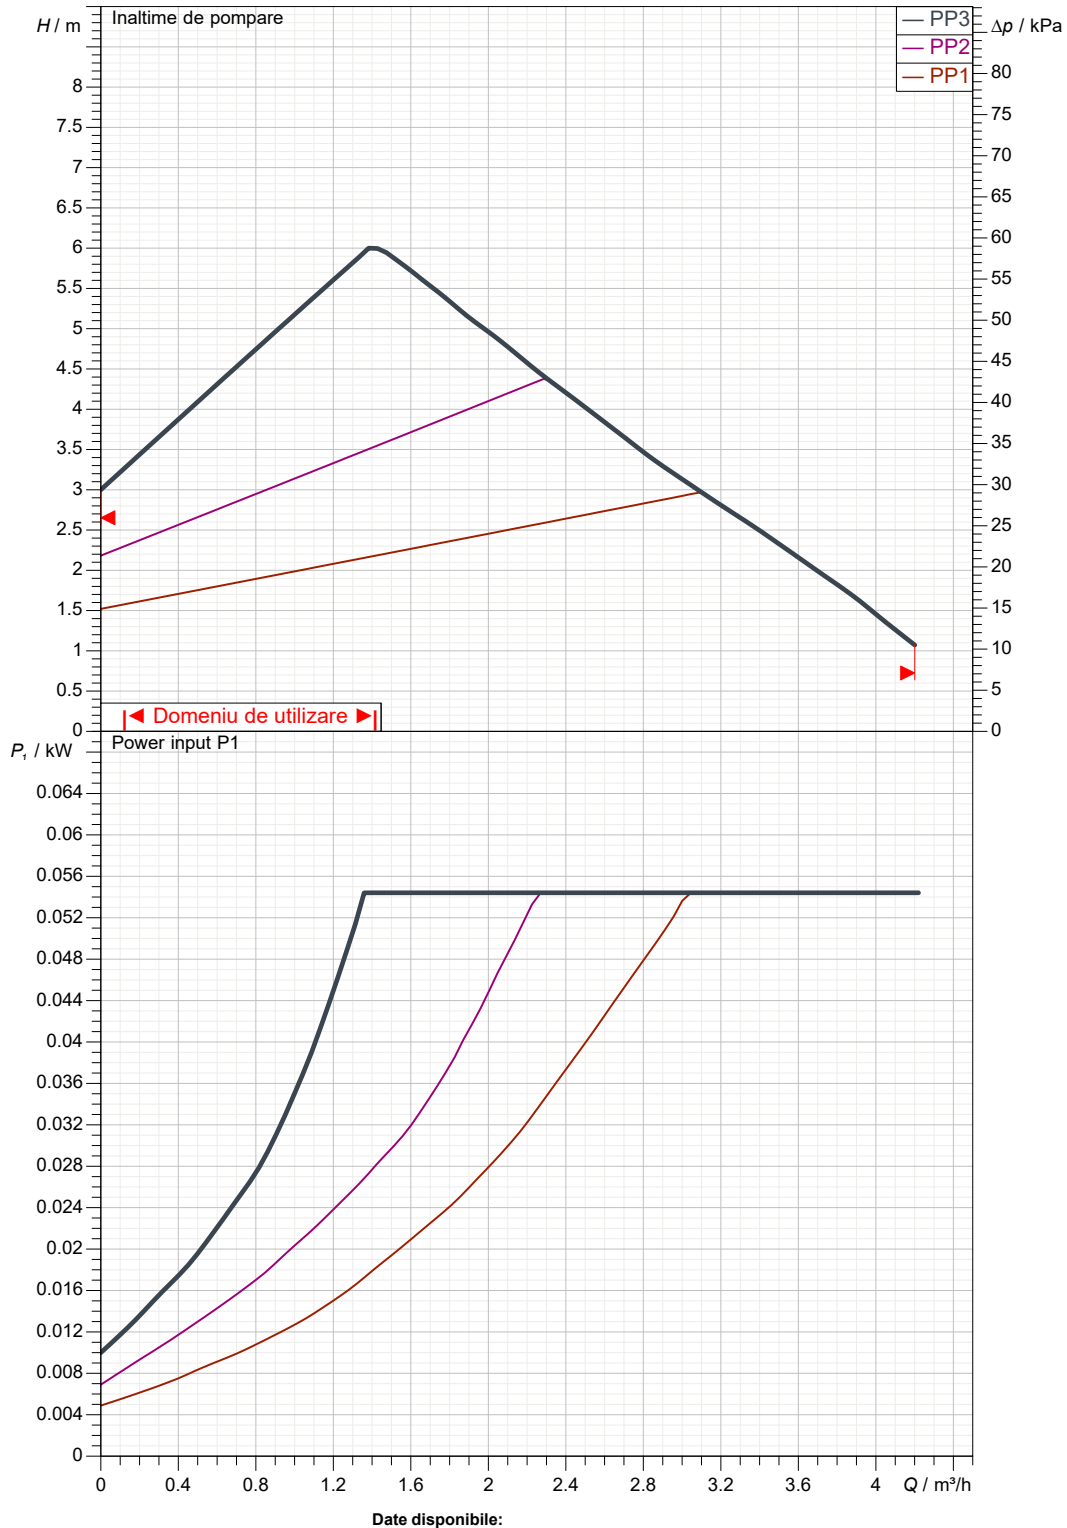

Presiune minima la nivelul apei:

 Temperatura : °C 90
 Presiune minima la nivelul apei: m 10

Date de functionare cerute

 Debit :
 Inaltime de pompare :
 Fluid pompat (%) :
 Temperatura fluid: 20 °C
 Densitate 998.3 kg/m³
 Viscositate cinematica: 1.005 mm²/s
 Presiune de vapori: 2.34 kPa

Date disponibile:

 Debit :
 Inaltime de pompare :

Materiale

 Camasa stator AISI 316
 Rotor Ultrason
 Arbore Alumina
 Bearing housing Alama
 Bushing Alumina
 Rotor Fe
 Axial bearing Grafit

Date motor

 Marca : DAB
 Putere absorbita P1 0.055 kW
 Tensiune nominala : 1~ 230 V 50 Hz
 Curent nominal : 0.47 A
 Grad de protectie: IP X5

Curve tolerance according to ISO 9906

Dimensiuni de gabarit mm

B	144.1	L1	107.5				
B1	45						
B2	99.1						
F	2"						
H	91						
L	180						

Masa 2.38 kg

Racorduri pompa:

 Partea cu aspiratia: 2 " G
 Partea cu refularea: 2 " G

Destinatari

Expeditor

 Firma
 Referinta
 Adresa
 Phone
 Fax
 E-mail

EVOSTA3 80/180 X

Curve tolerance according to ISO 9906

 Partea cu aspiratia:
 2" G
 1000 kPa

 Partea cu refularea:
 2" G
 1000 kPa

Debit :