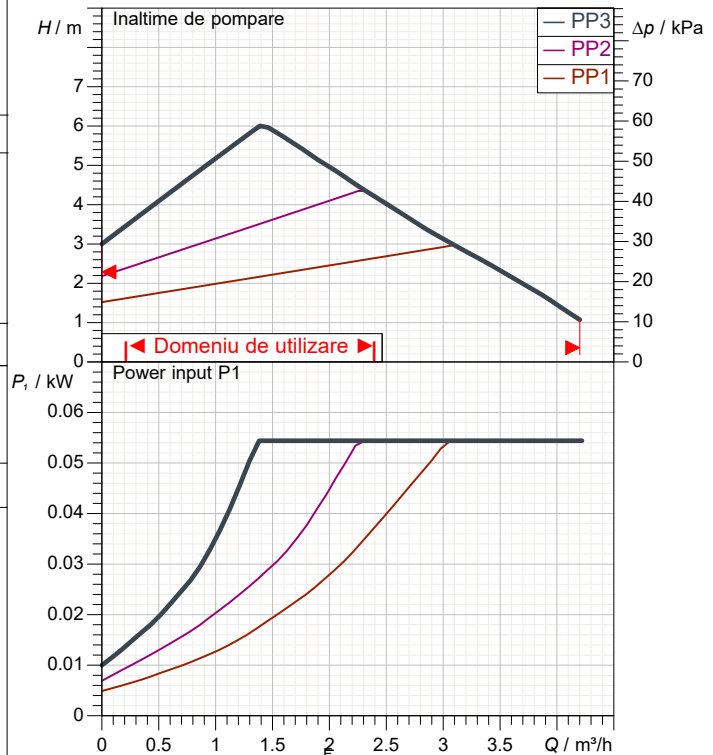

Presiune minima la nivelul apei:

 Temperatura : °C 90
 Presiune minima la nivelul apei: m 10

Date de functionare cerute

 Debit :
 Inaltime de pompare :
 Fluid pompat (%) :
 Temperatura fluid: 20 °C
 Densitate 998.3 kg/m³
 Viscositate cinematica: 1.005 mm²/s
 Presiune de vapori: 2.34 kPa

Date disponibile:

 Debit :
 Inaltime de pompare :

Materiale

 Camasa stator AISI 316
 Rotor Ultrason
 Arbore Alumina
 Bearing housing Alama
 Bushing Alumina
 Rotor Fe
 Axial bearing Grafit

Date motor

 Marca : DAB
 Putere absorbita P1 0.055 kW
 Tensiune nominala : 1~ 230 V 50 Hz
 Curent nominal : 0.47 A
 Grad de protectie: IP X5

Curve tolerance according to ISO 9906

Dimensiuni de gabarit mm

B	144.1	L1	107.5				
B1	45						
B2	99.1						
F	2"						
H	91						
L	180						

Masa 2.38 kg

Racorduri pompa:

 Partea cu aspiratia: 2 " G
 Partea cu refularea: 2 " G

Destinatari

Expeditor

 Firma
 Referinta
 Adresa
 Phone
 Fax
 E-mail

EVOSTA3 80/180 X

Curve tolerance according to ISO 9906

 Partea cu aspiratia:
 2" G
 1000 kPa

 Partea cu refularea:
 2" G
 1000 kPa

Debit :