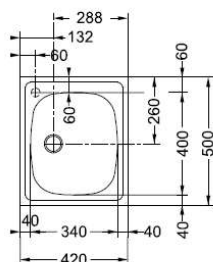

FRANKE

Chiuvete de blat

AVVENIRE

Finisaj Model COD FUN

■ AIX 610
Inox lucios ° 8897927 101.0021.952

Dimensiuni (mm) 420x500
Dimensiuni
încastrare (mm) 400x480
Margine Standard
Cuvă 400x340
Notă Se livrează împreună cu ventil de 2",
mastic și cleme de fixare
Garanție 15 ani