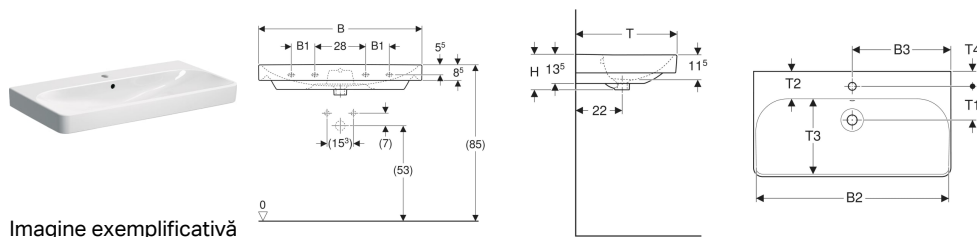

Lavoar Geberit Smyle Square

Imagine exemplificativă

Caracteristici

- Cu posibilitate de montaj încadrat

Date tehnice

Material

Ceramică sanitară

Cod art.	Culoare /suprafață	Orificiul de robinet	Prealin	B	B1	B2	B3	Lățimea de ulapului inferior	H	T	T1	T2	T3	T4	Puncte de fixare
501.574.00.1	Alb	Fără	Vizibil	55 cm	- cm	51.8 cm	- cm	53.6 cm	16.5 cm	44 cm	- cm	6.5 cm	27.5 cm	- cm	2
500.249.00.2	Alb	Fără	Vizibil	75 cm	- cm	71.5 cm	- cm	73.4 cm	16.5 cm	48 cm	- cm	12.5 cm	33.5 cm	- cm	2
500.259.01.1	Alb	Centrat	Vizibil	55 cm	- cm	51.8 cm	27.5 cm	53.6 cm	16.5 cm	44 cm	15 cm	6.5 cm	27.5 cm	7 cm	2
500.229.01.1	Alb	Centrat	Vizibil	60 cm	- cm	56.8 cm	30 cm	58.4 cm	16.5 cm	48 cm	15.5 cm	12.5 cm	33.5 cm	6.5 cm	2
500.249.01.1	Alb	Centrat	Vizibil	75 cm	- cm	71.5 cm	37.5 cm	73.4 cm	16.5 cm	48 cm	15 cm	12.5 cm	33.5 cm	6.5 cm	2
500.251.01.1	Alb	Centrat	Vizibil	90 cm	13 cm	86.8 cm	45 cm	88.4 cm	16.5 cm	48 cm	15 cm	12.5 cm	33.5 cm	7 cm	4
500.250.01.1	Alb	Fără	Vizibil	90 cm	13 cm	86.8 cm	- cm	88.4 cm	16.5 cm	48 cm	- cm	12.5 cm	33.5 cm	- cm	4
500.252.01.1	Alb	Stânga și dreapta	Vizibil	90 cm	13 cm	86.8 cm	18.5 cm	88.4 cm	16.5 cm	48 cm	15 cm	12.5 cm	33.5 cm	7 cm	4
500.253.01.1	Alb	Stânga și dreapta	Vizibil	120 cm	28 cm	116.8 cm	31.5 cm	118.4 cm	16.5 cm	48 cm	15.5 cm	13 cm	33.5 cm	7 cm	4
500.226.01.1	Alb	Centrat	Vizibil	120 cm	28 cm	116.8 cm	60 cm	118.4 cm	16.5 cm	48 cm	15.5 cm	13 cm	33.5 cm	7 cm	4
500.225.01.1	Alb	Fără	Vizibil	120 cm	28 cm	116.8 cm	- cm	118.4 cm	16.5 cm	48 cm	- cm	13 cm	33.5 cm	- cm	4

Accesorii

- Ventil de scurgere Geberit model cu economie de spațiu, cu structură subțire, cu dop de supapă exterioară și acționare prin apăsare
- Scurgere de lavoar Geberit model cu economie de spațiu, model îngust, cu dop cu ventil exterior cu acționare prin apăsare
- Sifon cu tub de imersiune Geberit pentru lavoar, evacuare orizontală
- Sifon cu tub de imersiune Geberit pentru lavoar, model cu economie de spațiu, evacuare orizontală