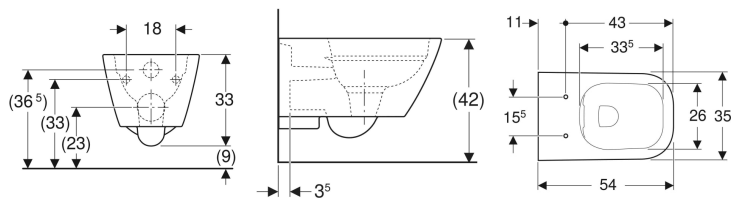

Vas WC suspendat Geberit Smyle Square, formă închisă, Rimfree

Imagine exemplificativă

Domenii de utilizare

- Pentru rezervoare încastrate
- Pentru sistem de spălare sub presiune

Caracteristici

- Suspendat
- WC cu spălare verticală
- Rimfree

- Fixare ușoară cu Easy Fast Fixing (tip EFF3)
- Tip 1, cantitate de umplere 6/5 l, conform EN 997
- Spală cu 4,5 l
- Formă închisă
- Fixare mascată

Date tehnice

Material | Ceramică sanitară

Lista elementelor livrate

- Material de fixare

Se comandă suplimentar

- Capac WC

Cod art.	Culoare/suprafață	B	H	T
500.208.01.1	Alb	35 cm	33 cm	54 cm