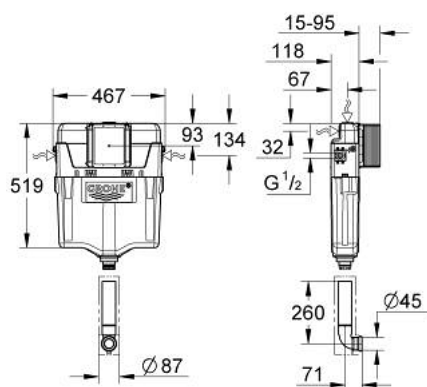

38 661 000 REZERVOR DE APĂ GD 2

DESCRIEREA PRODUSULUI

- ajustabil între 6 - 9 l
- ajustat din fabrică la 6 și 3 litri
- ventil pneumatic de evacuare cu 3 moduri de operare: spălare lungă sau start/stop sau spălare scurtă
- alimentare cu apă din stânga/dreapta/spate sau sus
- zgomot redus (grupa I în conformitate cu Specificațiile de Zgomot Germane)
- izolat împotriva condensului
- conexiune de 1/2" la alimentarea cu apă incluzând ventil în unghi integrat și furtun flexibil filetat care se montează prin împingere
- nu necesită unelte pentru instalare pentru montarea gurii de vizitare în timpul fazelor de instalare
- pentru montare verticală sau orizontală
- izolat împotriva condensului
- suporturi de fixare
- fără placă de acționare
- GROHE Water Saving tehnologie pentru reducerea consumului de apă
- pentru montarea clapetelor de acționare mici, te rugăm să comanzi burduful de vizitare 40 911 000 (se comercializează separat)