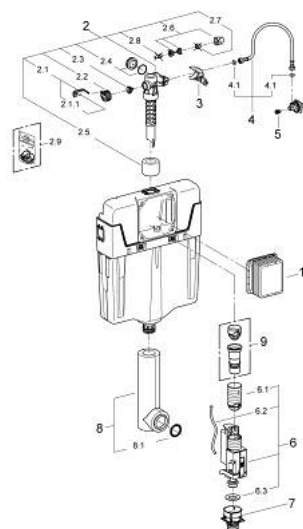

38 661 000 REZERVOR DE APĂ GD 2

PIESE DE SCHIMB , noiembrie 2012 – now

- 1: Puț de vizitare (Spare part-nr. 66783000)
- 2: Vană de umplere (Spare part-nr. 37095000)
- 2.1: Braț (Spare part-nr. 43734000)
- 2.1.1: etanșare (Spare part-nr. 4377000M)
- 2.2: Cap de ventil (Spare part-nr. 43536000)
- 2.3: Membrană (Spare part-nr. 4375800M)
- 2.4: piuliță olandeză (Spare part-nr. 43735000)
- 2.5: FLOTOR Ventil, 5 buc. (Spare part-nr. 4379100M)
- 2.6: Set sigilii (Spare part-nr. 43722000)*
- 3: Dispozitiv de susținere (Spare part-nr. 42246000)
- 4: Țeavă (Spare part-nr. 42233000)
- 4.1: Disc de etanșare (Spare part-nr. 0319100M)
- 5: Garnitură (Spare part-nr. 42385000)
- 6: AV1 complet cu prelungirea coloanei de țevi (Spare part-nr. 42320000)
- 6.1: Prelungire pentru Conductă de preaplin (Spare part-nr. 42313000)
- 6.2: furtun pneumatic (Spare part-nr. 42319000)
- 6.3: etanșare (Spare part-nr. 42310000)
- 7: Scaun de ventil pentru GD2 (Spare part-nr. 42315000)
- 8: Conductă de spălare, încastrată (Spare part-nr. 43908000)
- 8.1: Disc de etanșare (Spare part-nr. 4388000M)
- 9: 4,5 l Adaptor pentru GD2 (Spare part-nr. 42333000)*